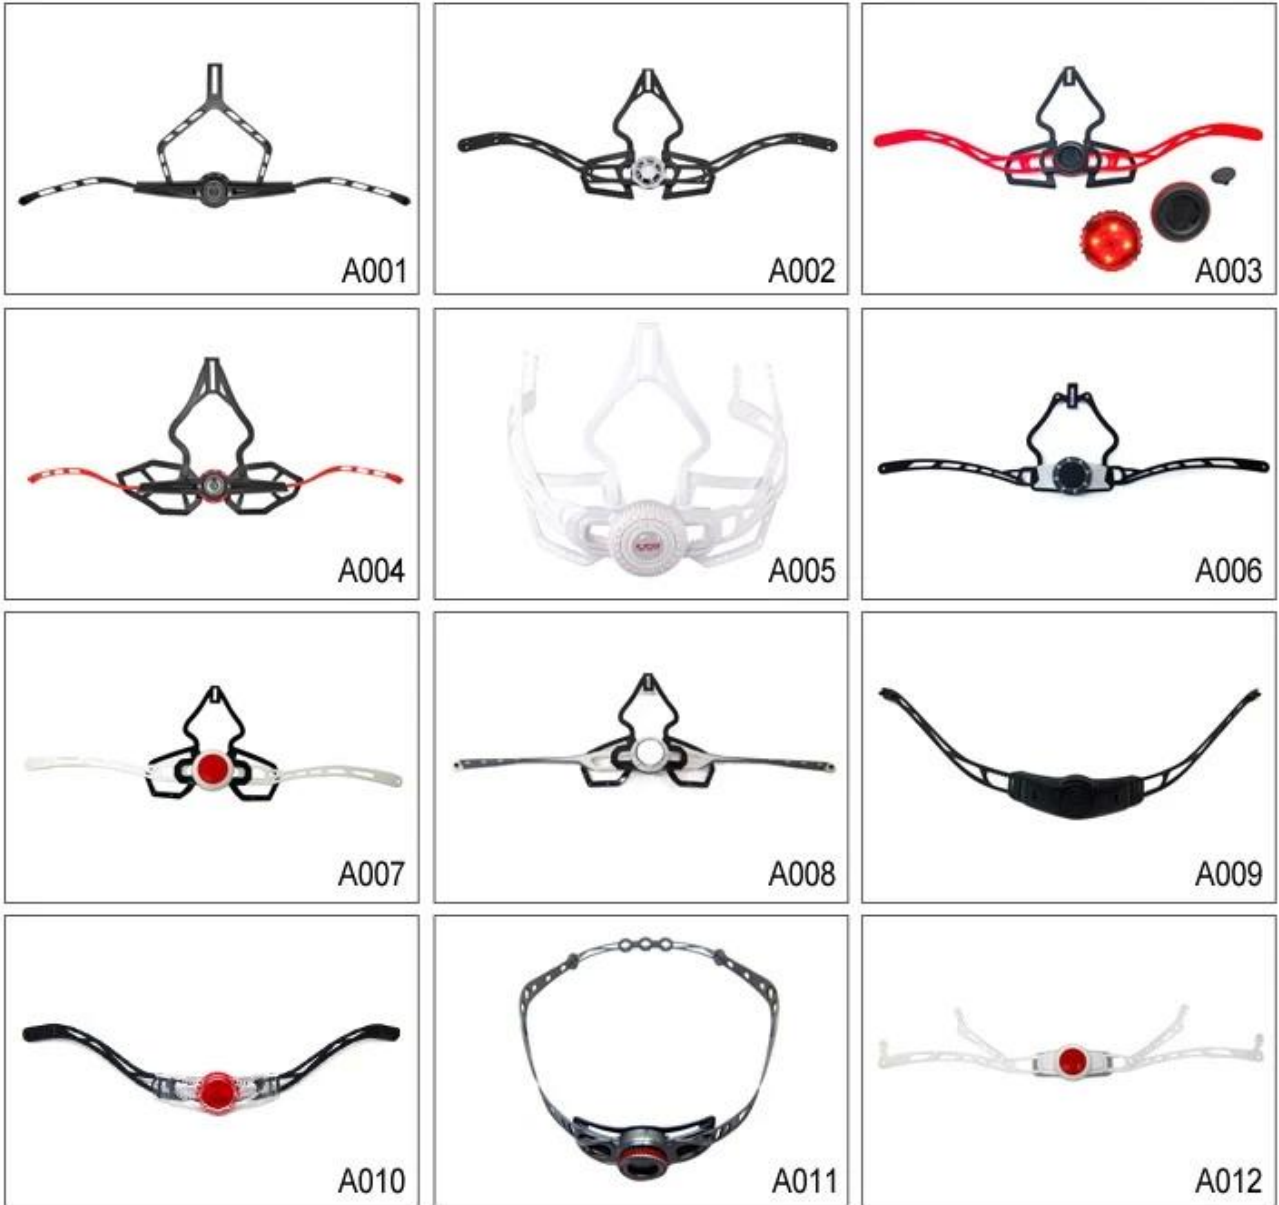

Buckle Options

B001

ITW standard helmet buckle

Traditional helmet buckle

B002

Patent self-developed magnetic buckle

Fidlock magnetic buckle

B003

Adjustment System Options

İç dolgu kumaş seçenekleri vardır çeşit.

EVA yastıkları: Bu kapalı hücre ve su geçirmez esnek hissediyorum vardır.

pedleri Mesh: toz ve küçük böcek vahşi sürme esnasında kask içine sinek önleyebilir.