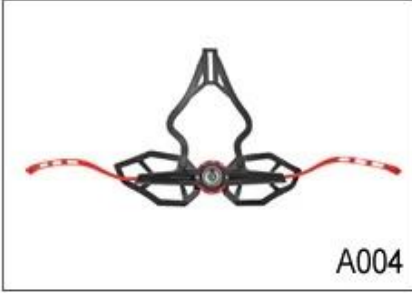

Adjustment System Options

A001

A002

A003

A004

A005

A006

A007

A008

A009

A010

A011

A012

Bu çoklu ayarlanabilir sistem, maksimum rahatlığı ve formda garanti altına almak için kaskın yüksekliği kolayca ayarlamasını sağlar.

Ergonomik, kullanımı kolay kadran tekerleği yumuşak bir lastik ped ile maksimum konfor sağlar. Yükseklik ayarı mükemmel ayarlanabilirlik sunar. Mikro kadran ve dikey konum, kaskı çıkarılmadan ayarlanabilir.

UP-N-DOWN ayar sistemi, benzersiz çift pivot tasarımından dolayı herhangi bir kaskın en kesin ve konforlu bir şekilde yerleştirilmesini sağlar. Bu, kafanın arkasının, daha sonra merkezi bir cırcır tekerleği tarafından doğru gerilime kolayca sıkılaştırılan yumuşak lastik ped tarafından çığnilmesine izin verir. Hafif ve kullanımı kolay.