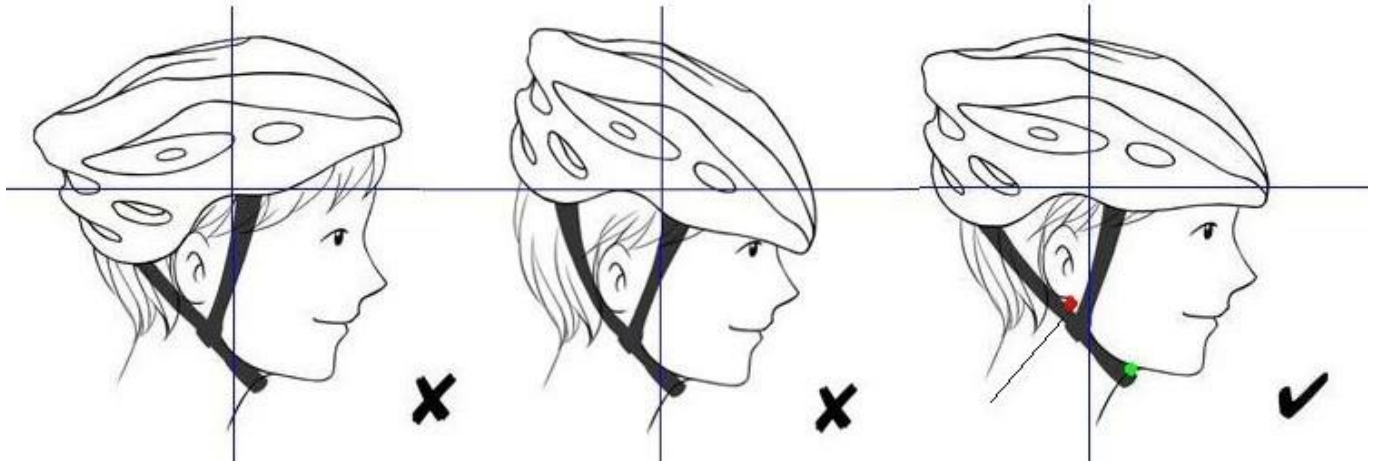

Havalandırma:

Kask delikleri binmek gibi serin ve daha rahat tutarak, başınızın üstünde rüzgar akışını geliştirmek. Genel olarak, ne kadar çok delikleri, soğutucu sen olacaksın.

sapanlar:

rahat ve içine ve dışına almak kolay bir kask kayış sistemi bulun. engebeli arazi ve dağ parkurları, hafif ve yol yarış için soğutucu için etli - Ayrıca kendi sürüş tarzınıza uygun olup olmadığını kontrol edin. Eğer bir karar daha önce farklı sistemlerin bir çift deneyin.

Saç noktası:

Bu kasklar ponytails barındıran bir kayış tasarımı ile geliyor

Fit ayarlayın

Fit:

Biz gösterir Aşağıda nasıl uyum asjust için:

Adım 1: Doğru konumda Ware emin olun, kaskın ağız senin kaş ile paralel olmalıdır

Emin kayış çok iyi kulak kilitlemek yapmak için devider 2.Adjust Adım

Eğer kompakt hissediyorum kadar çene kayışı 3.Adjusting Adım

boyunduruk 4.Adjust Adım kask çok iyi baş örtüsü emin olun

Biz ödeme koşulları çaldı geniş bir sađlar. Ödemeyi yerine getirmek için en iyi yöntemi seçebilirsiniz. nakliye verimliliğini ve amp artırmak için; maliyetini azaltmak, uluslararası nakliye şirketleri ve amp ile uzun bir ilişki inşa etmişlerdir; Büyük gemi acenteleri. kask sipariş miktarı ve amp göre; nakliye gereksinimleri, size en iyi öneri ve amp sağlayabilir; assistance.Make bizimle her adımda sabitleyin ve amp; memnun!