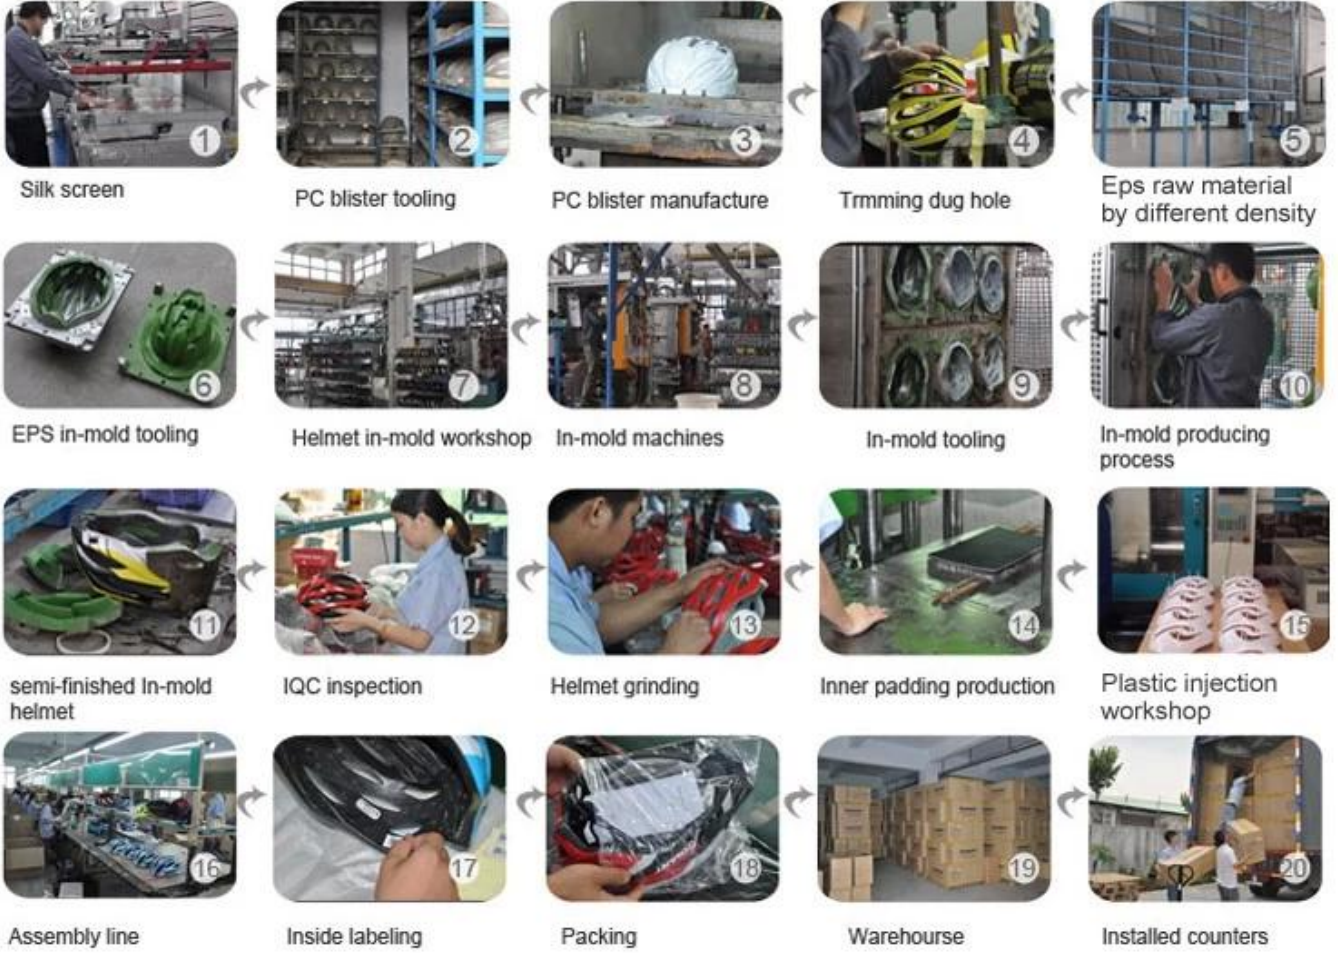

Production Procedure

SSS

1. OEM hizmet sunuyor musunuz?

Biz müşterinin logo ve etiketleri dahil olmak üzere tüm kask üretim hatları için OEM siparişleri kabul. araştırma ve geliştirme uzun yıllar sonra, biz tüm ihtiyaçlarına cevap verebilecek eminiz. biz de güçlü Ar-amp var; Ge ekibi beton ürünleri senin fikrin çevirmek ve görelî test standartlarını geçmesine yardımcı sorunsuz seri üretim sağlamak, aynı zamanda size ulaşmak için yardımcı olabilir, Ge yetenekleri, sadece bize fikirlerinizi, bizim R & söyle kâr maksimizasyonu.

2. ODM SERVİS sunuyor musunuz?

Evet, genellikle biz yeni ürün geliştirme için yıllık gelirinin% 20 yeniden yatırım, farklı müşteri ihtiyaçlarını karşılamak için. 15-20 yüksek nitelikli mühendislerden oluşan bir ekip tarafından desteklenen, tasarım ve yeni kamu iletme kalıpları her sezon gelişir. Yaklaşık 5 ila 6 yeni modeller her zaman lansmanından sonra giderek daha popüler hale her ay, serbest bırakılır. açık yetişkin kaykay kask Inmold

3. Küçük bir miktar sipariş ile temin edebilir miyim?

Evet, biz çeşitlilik ihtiyacı hitap için tam renk yollar bazı envanterini tutmak, biz küçük bir miktar ile renkleri karıştırmak için kabul edebilirsiniz.

4. Numune Politikası nedir?

Biz müşterilerimizin ihtiyaçlarına göre örnekleri ücret sunuyoruz. Numuneler (herhangi bir logo olmadan