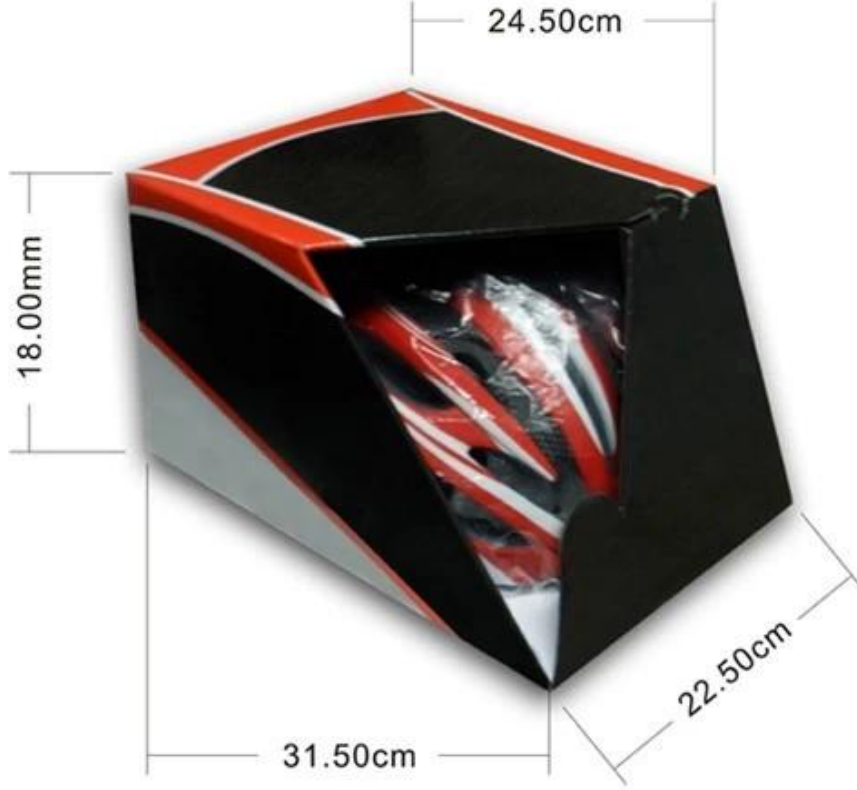

Ürünler Özelliği:

madde	özellik	İsteğe bağlı
1.Ürün Adı	yol bisikleti kask	Causal kask, yol bisikleti kask
2. Model No	BD04	
3.Material	bisiklet kaskları tasarım PC kalıp technology + EPS, ayar kauçuk topuzu, naylon çene kayışı ve ITW, headkey headring toka	EPS gri madde, EPS + PC inmould kask, hızlı çıkarma toka ile ayarlanabilir çene kayışı; arka kilit ayarı; serin, rahat yastıkları EPS gri madde, EPS + PC inmould kask, ayarlanabilir çene kayışı hızlı çıkarma tokası; arka kilit ayarı; rahat yastıkları serin - Bkz Daha fazla: http://www.aurorasport.com/bicycle-helmet/193.html#sthash.j25DBJel.dpuf
4. Visor	çıkarılabilir vizör	sürerken güneş engellemek ve yağmur engellemek
5. Renk	herhangi pantone renk	herhangi pantone renk
6. Boyut	S / M (54-58cm) M / L (58-62CM)	standart yetişkin boyutunu veya çocuk boyutu
7. Logo	etiket baskı, filigran, ısı transferi, vb	
8. Adedi	300pcs daha az 500 adet Her renk	
9. Karton Boyut	73 * 58 * 35cm	
10. Ambalaj	12pcs / ctn 10pcs usta ctn	
11. Fiyat Dönemi	FOB	
12. Nakliye Yöntemi	deniz veya hava ifade ile	
13. Ödeme Koşulları	Paypal T / T, Western Union, L / C	
14. Örnek zamanı	4-7	biz örnek detayları aldıktan sonra
15. Üretim Kurşun Süresi	20-30 gün	üretim öncesi numuneler için onay alındıktan sonra, ve aynı zamanda sipariş miktarına göre

Packaging

Items per Carton: 12 Pieces/Carton

Package Measurements: 73X58X35 cm

Gross Weight: 6.50 kg

Package Type: 1PCS/PP bag wth color box, 12 PCS PER BROWN CARTON

Bizim kafa formu hakkında

[Avrupa kafa formu:](#)

Bir Oval şekilli kask oldukça uygun bir boyutu olan bir binicinin kafası için tasarlanmıştır Avrupalılar için.

Genel kafa formu:

Genel bir kafa formu kask ön-arka yan-yan ölçümü biraz daha uzun bir boyuta sahip bir binicinin kafası için tasarlanmıştır.