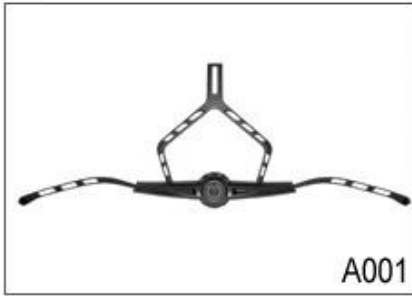

Dial-Fit Kapatma Sistemi ultra hafif bisiklet kask için

23 yıllık Ar-amp ile fabrika olarak D tecrübe, farklı kask ve amp ayarlamalar bir seri geliştirdik; farklı kask tasarımları ile uyumlu Yukarı & amp bulabilirsiniz!; vb aşağı ayarlayıcı, Y şekli ayarlayıcı, LED ayarlayıcı, tam bir baş ayarlayıcı, şeffaf ayarlayıcı, entegre ayarlayıcı, tüm fabrikamızda! Dahası, marka talebi karşılamak için, biz tasarım veya fikir göre logo çıkartmaları ekleyebilir veya özel ayarını özelleştirebilirsiniz! Bizim ayarlamalar çok renk kombinasyonu aynı zamanda highlights.We biridir söz her dönen kadran ayarı iyi yapılmış ve amfi olduğu; size konforlu ve amp sağlayabilir; istikrarlı uydurma bir deneyim!

Adjustment System Options

A001

A002

A003

A004

A005

A006

A007

A008

A009

A010

A011

A012

Bu çoklu ayarlanabilir sistem kask kolayca maksimum konfor ve uyum sağlamak için üç farklı pozisyonlarda yüksekliğini ayarlamak yapar.

Ergonomik, kolay yumuşak bir lastik pedi garanti maksimum konfor ile arama tekerleğini kullanın. yükseklik ayarı mükemmel ayarlanabilirlik sunuyor. Mikro arama ve dikey pozisyon kask çıkarmadan ayarlanabilir.

Up-N-Aşağı ayarlama sistemi sayesinde eşsiz çift eksen tasarımı herhangi bir kask en hassas ve rahat uydurma verir. Bu kafa arka sonra kolayca merkezi bir kilit çarkı doğru gerilim sıkılır yumuşak kauçuk ped ile beşik sağlar. Hafif ve kullanımı kolay.