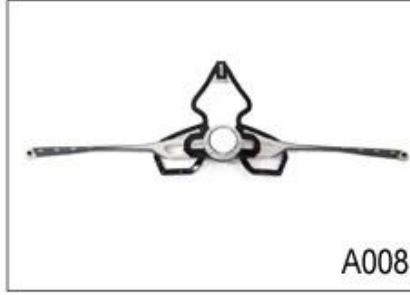

Adjustment System Options

A001

A002

A003

A004

A005

A006

A007

A008

A009

A010

A011

A012

Bu çoklu ayarlanabilir sistem kask kolayca maksimum konfor ve uyum sağlamak için üç farklı pozisyonlarda yüksekliğini ayarlamak yapar.

Ergonomik, kolay yumuşak bir lastik pedi garanti maksimum konfor ile arama tekerleğini kullanın. yükseklik ayarı mükemmel ayarlanabilirlik sunuyor. Mikro arama ve dikey pozisyon kask çıkarmadan ayarlanabilir.

Up-N-Aşağı ayarlama sistemi sayesinde eşsiz çift eksen tasarımı herhangi bir kask en hassas ve rahat uydurma verir. Bu kafa arka sonra kolayca merkezi bir kilit çarkı doğru gerilim sıkılır yumuşak kauçuk ped ile beşik sağlar. Hafif ve kullanımı kolay.