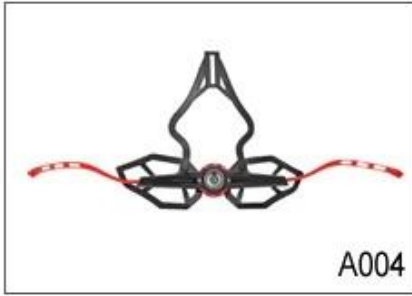

Adjustment System Options

A001

A002

A003

A004

A005

A006

A007

A008

A009

A010

A011

A012

Bu çoklu ayarlanabilir sistem kask kolayca maksimum konfor ve uyum sağlamak için üç farklı pozisyonlarda yüksekliğini ayarlamak yapar.

Ergonomik, kolay yumuşak bir lastik pedi garanti maksimum konfor ile arama tekerleğini kullanın. yükseklik ayarı mükemmel ayarlanabilirlik sunuyor. Mikro arama ve dikey pozisyon kask çıkarmadan ayarlanabilir.

Up-N-Aşağı ayarlama sistemi sayesinde eşsiz çift eksen tasarımı herhangi bir kask en hassas ve rahat uydurma verir. Bu kafa arka sonra kolayca merkezi bir kilit çarkı doğru gerilim sıkılır yumuşak kauçuk ped ile beşik sağlar. Hafif ve kullanımı kolay.