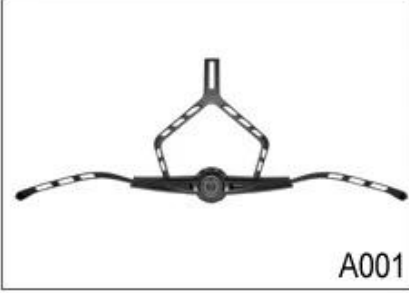

## ultra hafif bisiklet kask Dual Fit Ayar

23 yıllık Ar-amp ile fabrika olarak D tecrübe, farklı kask ve amp ayarlamalar bir seri geliştirdik; farklı kask tasarımları ile uyumlu Yukarı & amp bulabilirsiniz!; vb aşağı ayarlayıcı, Y şekli ayarlayıcı, LED ayarlayıcı, tam bir baş ayarlayıcı, şeffaf ayarlayıcı, entegre ayarlayıcı, tüm fabrikamızda! Dahası, marka talebi karşılamak için, biz tasarım veya fikir göre logo çıkartmaları ekleyebilir veya özel ayarını özelleştirebilirsiniz! Bizim ayarlamalar çok renk kombinasyonu aynı zamanda highlights.We biridir söz her dönen kadran ayarı iyi yapılmış ve amfi olduğu; size konforlu ve amp sağlayabilir; istikrarlı uydurma bir deneyim!

### Adjustment System Options

A001

A002

A003

A004

A005

A006

A007

A008

A009

A010

A011

A012

Bu çoklu ayarlanabilir sistem kask kolayca maksimum konfor ve uyum sağlamak için üç farklı pozisyonlarda yüksekliğini ayarlamak yapar.

Ergonomik, kolay yumuşak bir lastik pedi garanti maksimum konfor ile arama tekerleğini kullanın. yükseklik ayarı mükemmel ayarlanabilirlik sunuyor. Mikro arama ve dikey pozisyon kask çıkarmadan ayarlanabilir.

Up-N-Aşağı ayarlama sistemi sayesinde eşsiz çift eksen tasarımı herhangi bir kask en hassas ve rahat uydurma verir. Bu kafa arka sonra kolayca merkezi bir kilit çarkı doğru gerilim sıkılır yumuşak kauçuk ped ile beşik sağlar. Hafif ve kullanımı kolay.