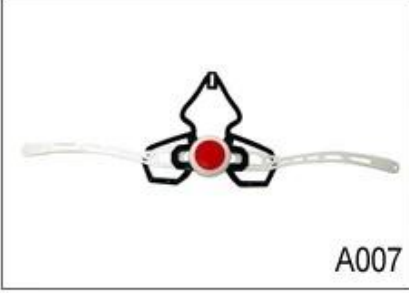

## ultra hafif bisiklet kask Dual Fit Ayar

23 yıllık Ar-amp ile fabrika olarak D tecrübe, farklı kask ve amp ayarlamalar bir seri geliştirdik; farklı kask tasarımları ile uyumlu Yukarı & amp bulabilirsiniz!; vb aşağı ayarlayıcı, Y şekli ayarlayıcı, LED ayarlayıcı, tam bir baş ayarlayıcı, şeffaf ayarlayıcı, entegre ayarlayıcı, tüm fabrikamızda! Dahası, marka talebi karşılamak için, biz tasarım veya fikir göre logo çıkartmaları ekleyebilir veya özel ayarını özelleştirebilirsiniz! Bizim ayarlamalar çok renk kombinasyonu aynı zamanda highlights.We biridir söz her dönen kadran ayarı iyi yapılmış ve amfi olduğu; size konforlu ve amp sağlayabilir; istikrarlı uydurma bir deneyim!

### Adjustment System Options

A001

A002

A003

A004

A005

A006

A007

A008

A009

A010

A011

A012

Bu çoklu ayarlanabilir sistem kask kolayca maksimum konfor ve uyum sağlamak için üç farklı pozisyonlarda yüksekliğini ayarlamak yapar.

Ergonomik, kolay yumuşak bir lastik pedi garanti maksimum konfor ile arama tekerleğini kullanın. yükseklik ayarı mükemmel ayarlanabilirlik sunuyor. Mikro arama ve dikey pozisyon kask çıkarmadan ayarlanabilir.

Up-N-Aşağı ayarlama sistemi sayesinde eşsiz çift eksen tasarımı herhangi bir kask en hassas ve rahat uydurma verir. Bu kafa arka sonra kolayca merkezi bir kilit çarkı doğru gerilim sıkılır yumuşak kauçuk ped ile beşik sağlar. Hafif ve kullanımı kolay.