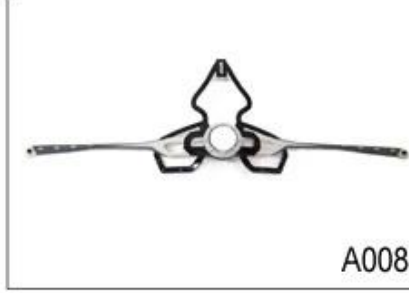

### Adjustment System Options

A001

A002

A003

A004

A005

A006

A007

A008

A009

A010

A011

A012

Bu çoklu ayarlanabilir sistem kask kolayca maksimum konfor ve uyum sağlamak için üç farklı pozisyonlarda yüksekliğini ayarlamak yapar.

Ergonomik, kolay yumuşak bir lastik pedi garanti maksimum konfor ile arama tekerleğini kullanın. yükseklik ayarı mükemmel ayarlanabilirlik sunuyor. Mikro arama ve dikey pozisyon kask çıkarmadan ayarlanabilir.

Up-N-Aşağı ayarlama sistemi sayesinde eşsiz çift eksen tasarımı herhangi bir kask en hassas ve rahat uydurma verir. Bu kafa arka sonra kolayca merkezi bir kilit çarkı doğru gerilim sıkılır yumuşak kauçuk ped ile beşik sağlar. Hafif ve kullanımı kolay.