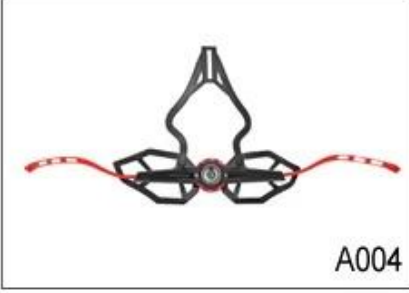

## ultra hafif bisiklet kask Dual Fit Ayar

23 yıllık Ar-amp ile fabrika olarak D tecrübe, farklı kask ve amp ayarlamalar bir seri geliştirdik; farklı kask tasarımları ile uyumlu Yukarı & amp bulabilirsiniz!; vb aşağı ayarlayıcı, Y şekli ayarlayıcı, LED ayarlayıcı, tam bir baş ayarlayıcı, şeffaf ayarlayıcı, entegre ayarlayıcı, tüm fabrikamızda! Dahası, marka talebi karşılamak için, biz tasarım veya fikir göre logo çıkartmaları ekleyebilir veya özel ayarını özelleştirebilirsiniz! Bizim ayarlamalar çok renk kombinasyonu aynı zamanda highlights.We biridir söz her dönen kadran ayarı iyi yapılmış ve amfi olduğu; size konforlu ve amp sağlayabilir; istikrarlı uydurma bir deneyim!

### Adjustment System Options

A001

A002

A003

A004

A005

A006

A007

A008

A009

A010

A011

A012

Bu çoklu ayarlanabilir sistem kask kolayca maksimum konfor ve uyum sağlamak için üç farklı pozisyonlarda yüksekliğini ayarlamak yapar.

Ergonomik, kolay yumuşak bir lastik pedi garanti maksimum konfor ile arama tekerleğini kullanın. yükseklik ayarı mükemmel ayarlanabilirlik sunuyor. Mikro arama ve dikey pozisyon kask çıkarmadan ayarlanabilir.

Up-N-Aşağı ayarlama sistemi sayesinde eşsiz çift eksen tasarımı herhangi bir kask en hassas ve rahat uydurma verir. Bu kafa arka sonra kolayca merkezi bir kilit çarkı doğru gerilim sıkılır yumuşak kauçuk ped ile beşik sağlar. Hafif ve kullanımı kolay.