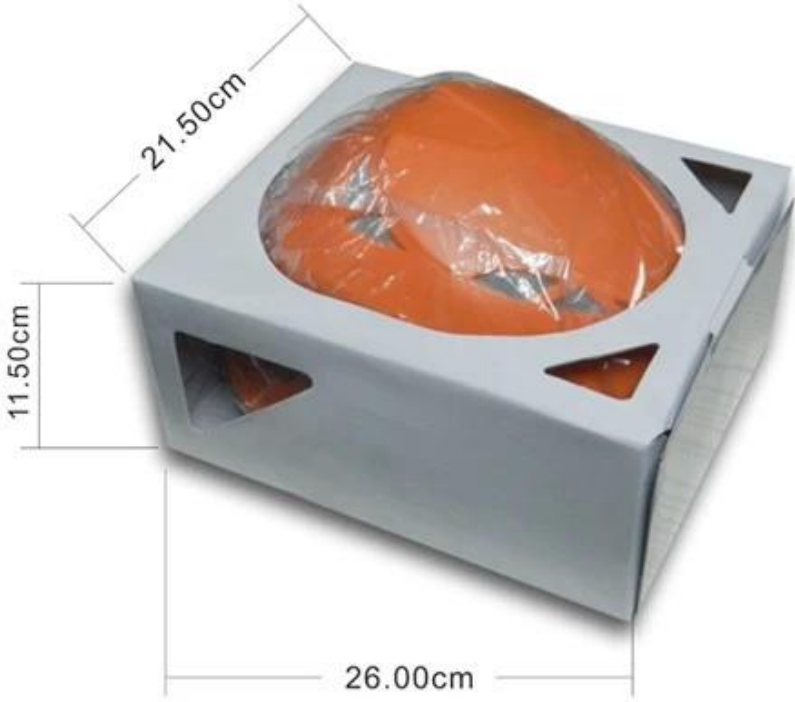

paket kutu özellikle yerden tasarruf ve kask korumak için büyük olabilir kask için tasarlanmıştır.

18pcs / ctn

Renk kutusu: 26 * 21.5 * 11.5cm

mastercarton: 80 * 45 * 44cm

20ft Yüklenebilirlik: 2500pcs

Packaging

18pcs/ctn

color box:26*21.5*11.5cm

mastercarton: 80*45*44CM

20ft Loadability: 2500pcs

The pack box was designed especially for safety helmet which can be greatly to save the space and protect the helmet.

Olsa bile biz tasarım vücut yapısını geliştirmek için her gerekli unsurları kabul edilir, ama biz hala bizim ürünün her yönlerini incelemek için profesyonel ekipmanları kullanmak var! Bizim ileri içi test laboratuvarı EN1078, EN397, EN12492, CPSC, vb test gereksinimlerine göre inşa edilmiştir. Bizim seri üretim ya da üçüncü parti test organizasyonu göndermeden önce, biz kaliteli kendimizi & amp kontrol edin; onlar nitelikli emin olun!