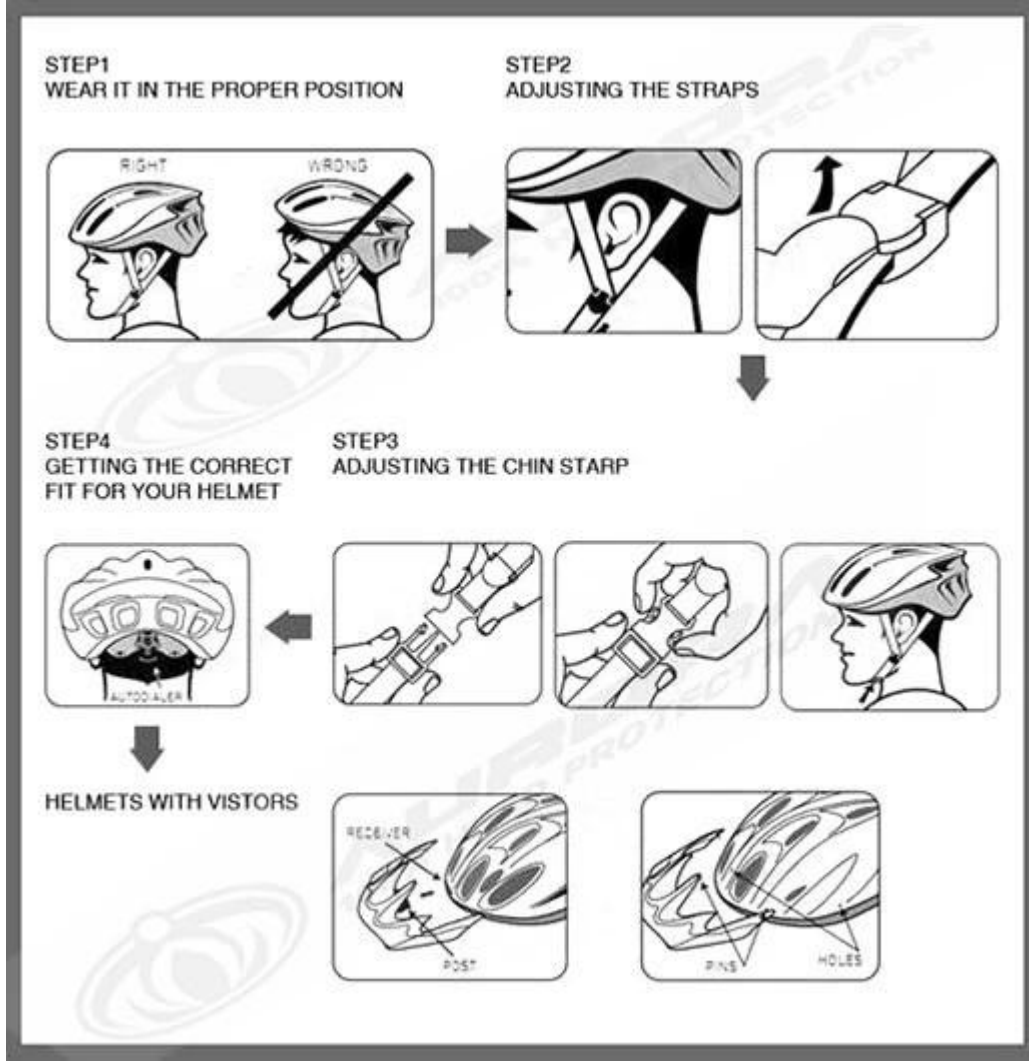

kulak çevresinde rahat bir uyum elde etmek. Sonunda, ağzını aç, tokalı Chinstrap. kask karşı basın etmezse Bunu gibi alın, daha sıkın ve tekrarlayın. Sadece yok aşırı kayışı sıkın ve rahatsızlık yaratır.

paket kutu özellikle yerden tasarruf ve kask korumak için büyük olabilir kask için tasarlanmıştır.

18pcs / ctn

Renk kutusu: 26 * 21.5 * 11.5cm

mastercarton: 80 * 45 * 44cm

20ft Yüklenebilirlik: 2500pcs