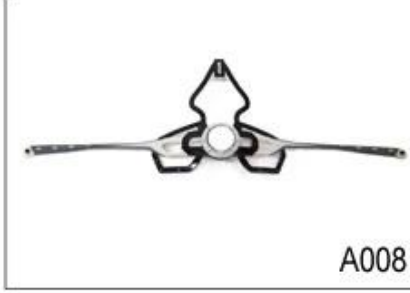

### Adjustment System Options

A001

A002

A003

A004

A005

A006

A007

A008

A009

A010

A011

A012

Bu çoklu ayarlanabilir sistem kask kolayca maksimum konfor ve uyum sağlamak için üç farklı pozisyonlarda yüksekliğini ayarlamak yapar.

Ergonomik, kolay yumuşak bir lastik pedi garanti maksimum konfor ile arama tekerleğini kullanın. yükseklik ayarı mükemmel ayarlanabilirlik sunuyor. Mikro arama ve dikey pozisyon kask çıkarmadan ayarlanabilir.

Up-N-Aşağı ayarlama sistemi sayesinde eşsiz çift eksen tasarımı herhangi bir kask en hassas ve rahat uydurma verir. Bu kafa arka sonra kolayca merkezi bir kilit çarkı doğru gerilim sıkılır yumuşak kauçuk ped ile beşik sağlar. Hafif ve kullanımı kolay.