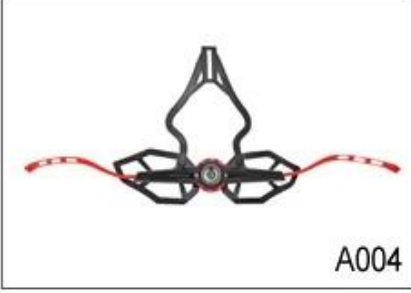

### Adjustment System Options

A001

A002

A003

A004

A005

A006

A007

A008

A009

A010

A011

A012

Bu çoklu ayarlanabilir sistem kask kolayca maksimum konfor ve uyum sağlamak için üç farklı pozisyonlarda yüksekliğini ayarlamak yapar.

Ergonomik, kolay yumuşak bir lastik pedi garanti maksimum konfor ile arama tekerleğini kullanın. yükseklik ayarı mükemmel ayarlanabilirlik sunuyor. Mikro arama ve dikey pozisyon kask çıkarmadan ayarlanabilir.

Up-N-Aşağı ayarlama sistemi sayesinde eşsiz çift eksen tasarımı herhangi bir kask en hassas ve rahat uydurma verir. Bu kafa arka sonra kolayca merkezi bir kilit çarkı doğru gerilim sıkılır yumuşak kauçuk ped ile beşik sağlar. Hafif ve kullanımı kolay.