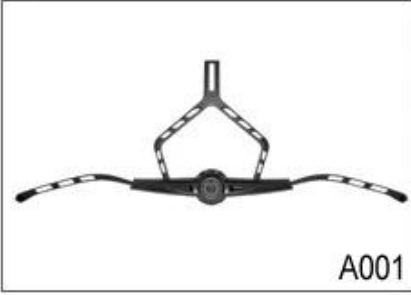

## Esnek Bisiklet Kask Dial-Fit Kapatma Sistemi

23 yıllık Ar-amp ile fabrika olarak D tecrübe, farklı kask ve amp ayarlamalar bir seri geliştirdik; farklı kask tasarımları ile uyumlu Yukarı & amp bulabilirsiniz!; vb aşağı ayarlayıcı, Y şekli ayarlayıcı, LED ayarlayıcı, tam bir baş ayarlayıcı, şeffaf ayarlayıcı, entegre ayarlayıcı, tüm fabrikamızda! Dahası, marka talebi karşılamak için, biz tasarım veya fikir göre logo çıkartmaları ekleyebilir veya özel ayarını özelleştirebilirsiniz! Bizim ayarlamalar çok renk kombinasyonu aynı zamanda highlights.We biridir söz her dönen kadran ayarı iyi yapılmış ve amfi olduğu; size konforlu ve amp sağlayabilir; istikrarlı uydurma bir deneyim!

### Adjustment System Options

A001

A002

A003

A004

A005

A006

A007

A008

A009

A010

A011

A012

Bu çoklu ayarlanabilir sistem kask kolayca maksimum konfor ve uyum sağlamak için üç farklı pozisyonlarda yüksekliğini ayarlamak yapar.

Ergonomik, kolay yumuşak bir lastik pedi garanti maksimum konfor ile arama tekerleğini kullanın. yükseklik ayarı mükemmel ayarlanabilirlik sunuyor. Mikro arama ve dikey pozisyon kask çıkarmadan ayarlanabilir.

Up-N-Aşağı ayarlama sistemi sayesinde eşsiz çift eksen tasarımı herhangi bir kask en hassas ve rahat uydurma verir. Bu kafa arka sonra kolayca merkezi bir kilit çarkı doğru gerilim sıkılır yumuşak kauçuk ped ile beşik sağlar. Hafif ve kullanımı kolay.