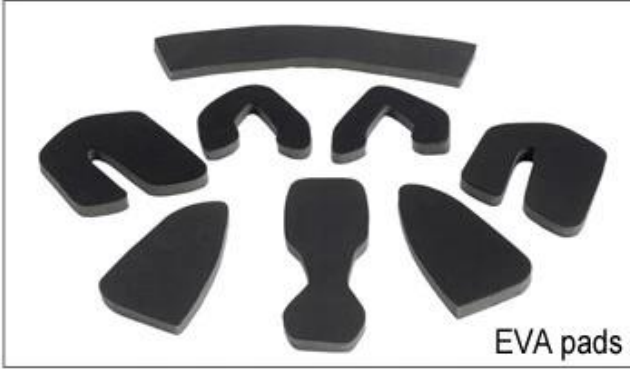

Adjustment System Options

İç dolgu kumaş seçenekleri vardır çeşit.

EVA yastıkları: Bu kapalı hücre ve su geçirmez esnek hissediyorum vardır.

pedleri Mesh: toz ve küçük böcek vahşi sürme esnasında kask içine sinek önleyebilir.

Naylon yastıkları: antibakteriyel ve cilt dostu, kolay temizlenir.

Kadife yastıkları: Çok yumuşak ve rahat bir duygu.

Serin max yastıkları: çok yüksek uç, sürme esnasında serin ve kuru saçlar tutabilirsiniz.

Düşük kaliteli yastıkları: kolay rahatsız ve sıcak saçlı, sürtünme sonra kırık.

Inner Padding Fabric Options

EVA pads

Mesh pads

Nylon pads

Velvet pads

Cool max pads

Low quality pads