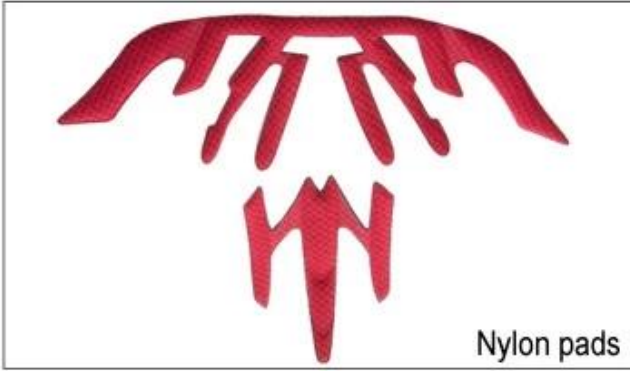

Düşük kaliteli pedler: saçlı, rahatsız ve sıcak sürtünmeden sonra kolay kırılır.

Inner Padding Fabric Options

EVA pads

Mesh pads

Nylon pads

Velvet pads

Cool max pads

Low quality pads

Nefes alabilirlik ve konfor son derece önemlidir, bu yüzden MANTA'nın standart bir kask kayışından% 15'i daha hafif olan havadak kayışlarına sahiptir. Tetoron kayışları, normal bir kask kayışından daha hafif, daha güçlü ve daha nefes alınabilir. Ayrıca, sıcaklıkların artmaya başladığında yüze kolayca yapışmazlar. Hızlı adaptasyon sistemi dokuma, tam baş şeklinize kolay ve sürekli olarak uyarlanabilir. Kask, tüm durumlarda başında güvenli bir şekilde kalır ve dokuma kayışları her zaman en iyi konumdadır.