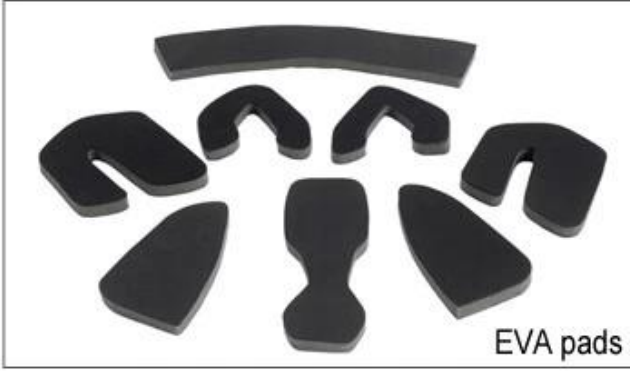

Adjustment System Options

Farklı iç dolgu kumaş seçenekleri var.

EVA Pedleri: Kapalı hücredir ve suya karşı geçirimsizdir, esnek bir his var.

Örgü pedleri: Yabani sürüş sırasında kask içine toz ve küçük böcekleri önleyebilir.

Naylon pedleri: Antibakteriyel ve cilt dostu, temizlenmesi kolaydır.

Kadife pedleri: Çok yumuşak ve rahat bir duygu.

Soğuk maksimum pedler: Çok üst düzey, saçlı sürüş sırasında kuruyabilir ve serin tutabilir.

Düşük kaliteli pedler: saçlı, rahatsız ve sıcak sürtünmeden sonra kolay kırılır.

Inner Padding Fabric Options

EVA pads

Mesh pads

Nylon pads

Velvet pads

Cool max pads

Low quality pads