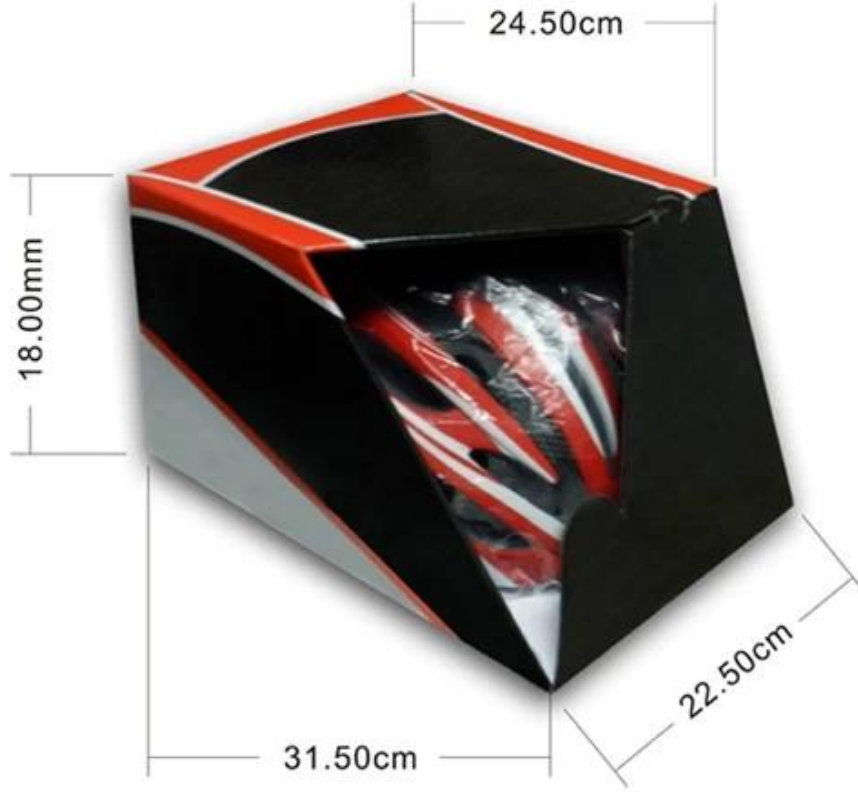

Detay resimleri Işıklı Bisiklet kask:

Without light

With light

PATENT REAR ADJUSTMENT KNOB

The dial of adjustment can be detachable/interchangeable.

Packaging bilgi

Öğeleri her Kolide: 12 adet/kutu

Paket ölçüleri: 73 X 58 X 35 cm

Koli Ağırlığı: 6.50 kg

Paket türü: 1PCS/PP torba wth renk kutusu, 12 adet kahverengi karton /

Packaging

Items per Carton: 12 Pieces/Carton

Package Measurements: 73X58X35 cm

Gross Weight: 6.50 kg

Package Type: 1PCS/PP bag wth color box, 12 PCS PER BROWN CARTON

Baş çevresi bilgisine Işıklı Bisiklet kask:

Avrupa bölgesinde:

Kask şeklinde bir Oval bir binicinin kafa ile önemli ölçüde uygun olan bir boyut için tasarlanmıştır Avrupalılar için.

Genel bölgesinde:

Genel bölgesinde kask bir binicinin kafa ile biraz daha uzun açık arkaya onun yan yana ölçüm daha olan bir boyut için tasarlanmıştır.

Asya bölgesinde:

A yuvarlak şekilli kask bir binicinin kafa ile condierably olan bir boyut için tasarlanmıştır Asyalılar için uygun.

Bizim sına ma laboratuvarı:

Bile vücut yapısı tasarımı geliştirmek için gerekli her unsurlar düşündün mü, ama biz hala ürünümüz her yönlerini incelemek için profesyonel ekipman kullanın! Gelişmiş içi test laboratuvarımıza EN1078, EN397, EN12492, CPSC, vb test gereksinimleri göre inşa edilmiştir. Daha önce bizim seri üretim veya üçüncü taraf test kuruluşa göndermek, biz kendimizi kalite kontrol ve yapmak emin onlar are nitelikli!