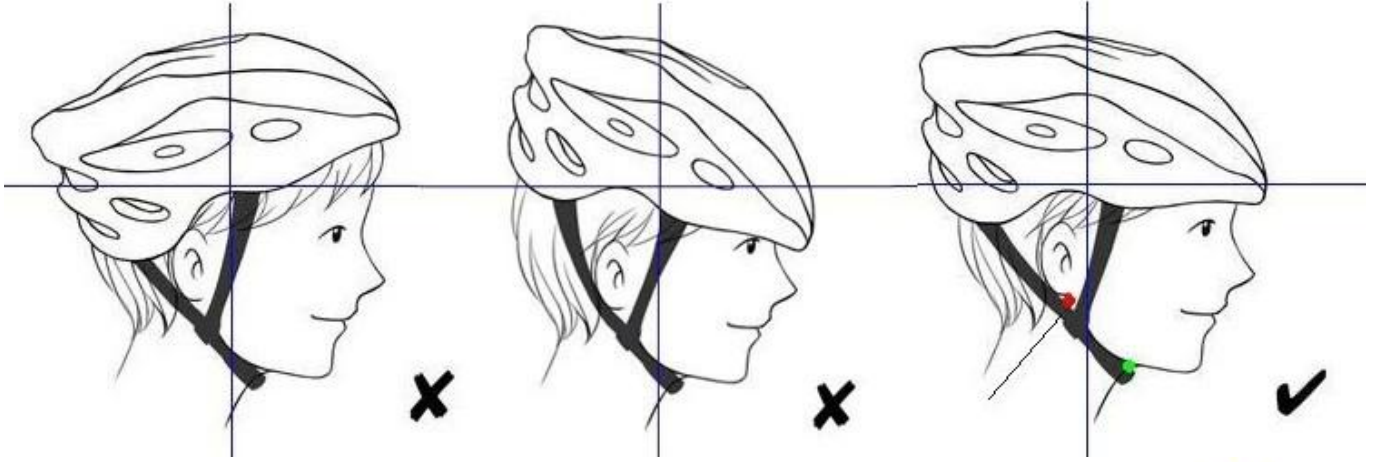

basın yoksa, daha sıkın ve tekrarlayın. Sadece aşırı kayışı sıkın ve rahatsızlık oluşturmaz.

PAYMENT AND SHIPPING

PAYMENT

- We accept T/T ,Western Union or Paypal before production
- If buyers have any problems about payment , please contact us ASAP

SHIPPING

- 3-15 working days since payment receipt (based on actual quantity)
- Tracking No. will be sent to you after delivery . And you will get every important shipping status by email.