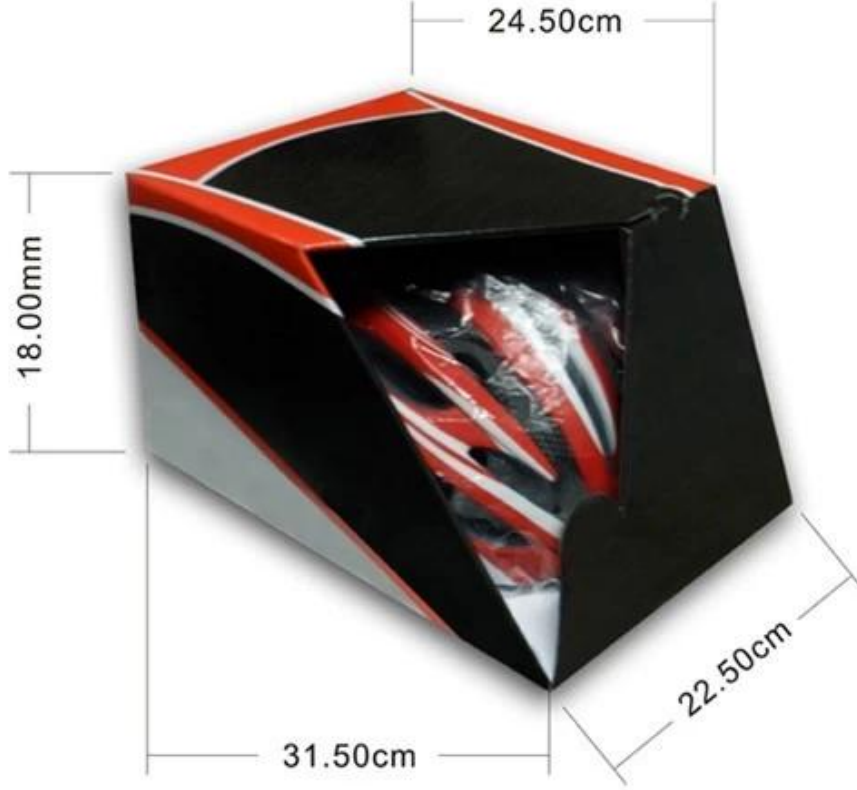

Packaging

Items per Carton: 12 Pieces/Carton

Package Measurements: 73X58X35 cm

Gross Weight: 6.50 kg

Package Type: 1PCS/PP bag wth color box, 12 PCS PER BROWN CARTON

Biz ödeme kořulları çaldı geniş bir sađlar. Ödemeyi yerine getirmek için en iyi yöntemi seçebilirsiniz. Geliřtirmek için nakliye verimliliđi ve amp; maliyetini azaltmak, uluslararası nakliye řirketleri ve amp ile uzun bir iliřki inřa etmiřlerdir; büyük Gemi acenteleri. kask sipariř miktarı ve amp göre; nakliye gereksinimleri, size en iyi öneri ve amp sađlayabilir; yardım. Bizimle her adımı yapmak güvenli ve amp; memnun!