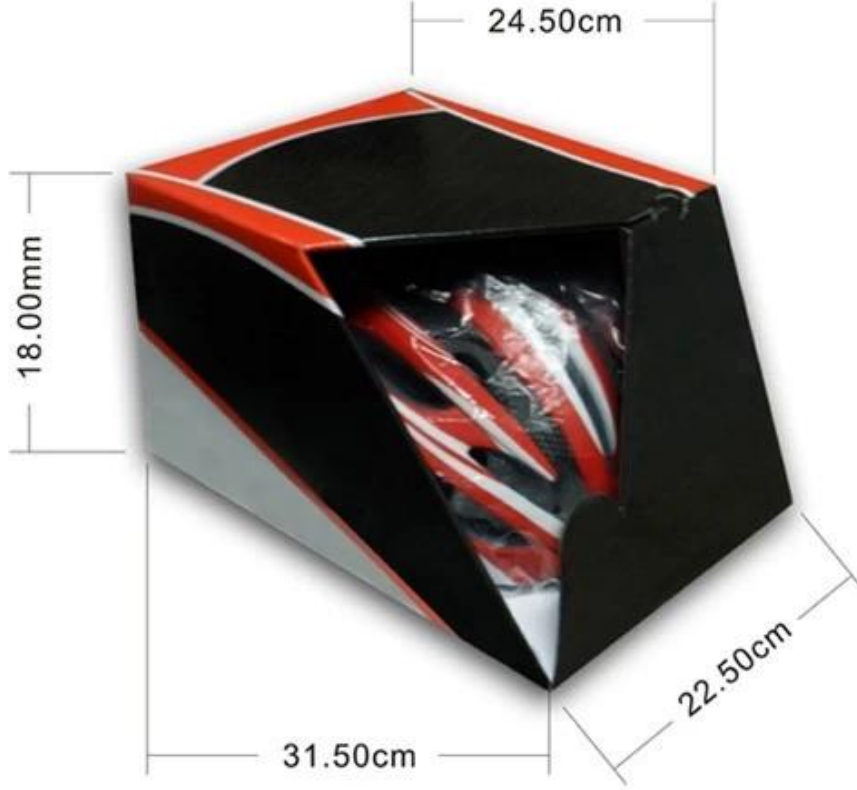

Ürün Resmi

» » AURORA SPORTS

Ürün ayrıntısı

madde	özellik	İsteğe bağlı
1.Ürün Adı	at kask	at kask çin kask tedarikçisi
2.ModelNumber	AU-H04	
3. Malzeme	ABS + EPS	ayarıyla, naylon çene kayışı ve ITW gri madde, arka kilit, headkey-headring.EPS toka ayarlama; serin, rahat yastıkları
4.Technology	Enjeksiyon	
5.Renk	mavi siyah	herhangi pantone renk
6.Size	S: 52-54cm, M: 55-57cm, L: 58-61cm	standart yetişkin boyutu

7. Logo	etiket baskı, filigran, ısı transferi, vb.	
8. Adedi	500 PCSS	Her renk 300pcs daha az
9. Karton	Size 73 * 58 * 35cm	
10. Packing	12pcs / ctn	10pcs ana ctn
11. Price Dönemi	FOB	
12. Shipping Yöntemi	deniz veya hava ifade ile	
13. Ödeme	Paypal / T, Western Union, L / C	
14. Sample zaman	4-7 gün	biz örnek detayları aldıktan sonra
15. Production Teslimat Süresi	20-30 gün	Yaklaşık için onay alındıktan sonra üretim öncesi örnekleri, ve ayrıca sipariş miktarına göre

Ambalaj ve amp; Nakliye

Packaging

Items per Carton: 12 Pieces/Carton

Package Measurements: 73X58X35 cm

Gross Weight: 6.50 kg

Package Type: 1PCS/PP bag wth color box, 12 PCS PER BROWN CARTON

Bizim kafa formu hakkında