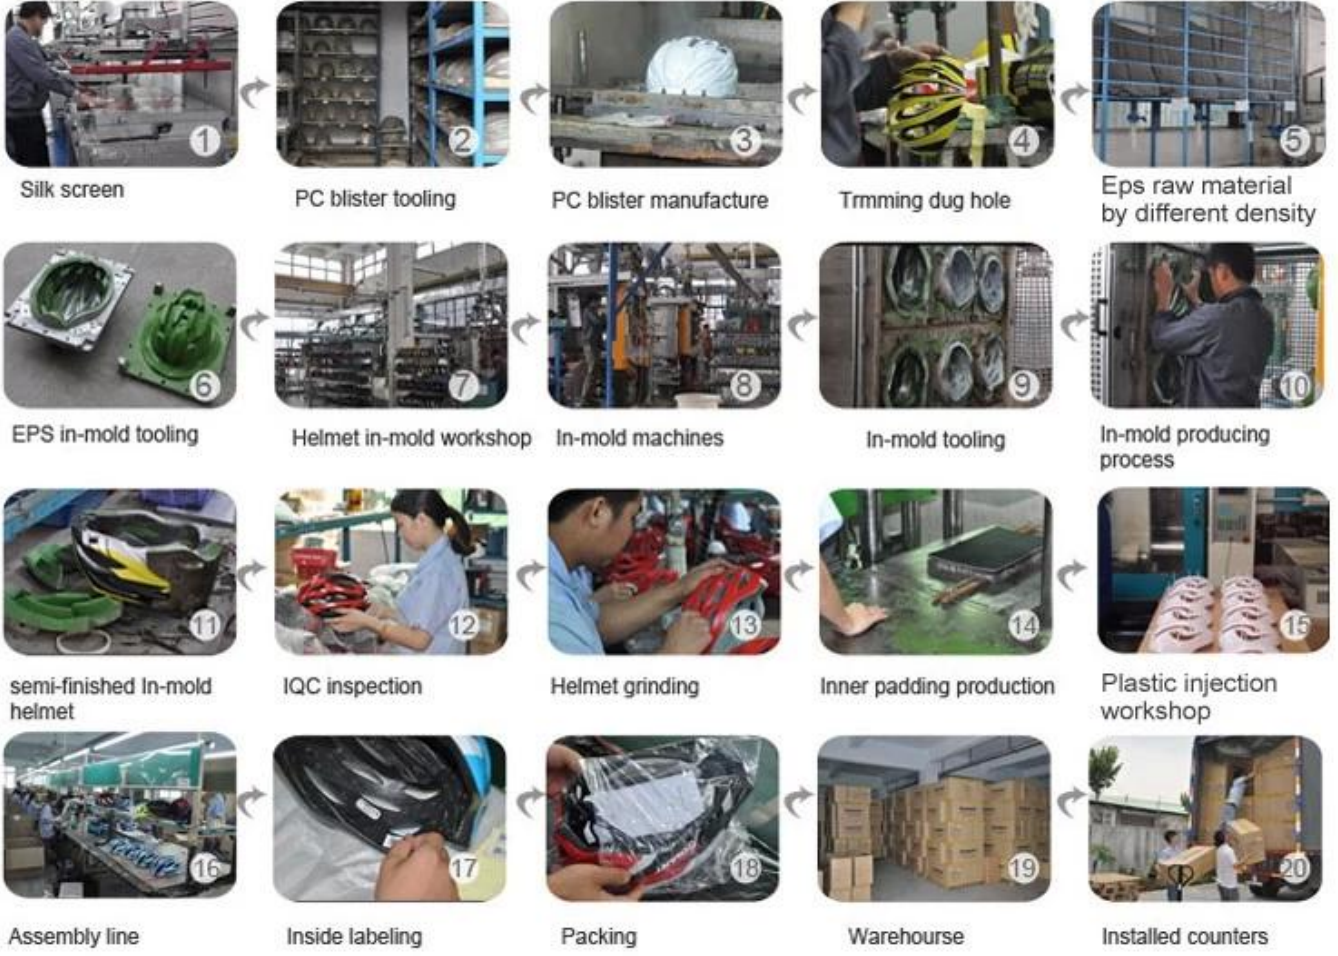

Production Procedure

NEDEN BİZE:

Çeşitli yararları vardır:

- -Kalite: sıkı kalite yönetim sistemi ve birinci sınıf ürünler ile
- -OEM ve ODM: müşteriler için OEM ve ODM hizmeti temin edebilir
- -Ar- Ge ekibi ile profesyonel ve bağımsız teknik geliştirme ekibi
- -Fiyatı: Biz en düşük fiyat azaltmak için kendi üretim hattı, var
- -Patent: sürekli patentli teknoloji ürünleri tanıtmak
- -Hizmet: satış sonrası hizmet, müşteri memnuniyeti de mükemmel