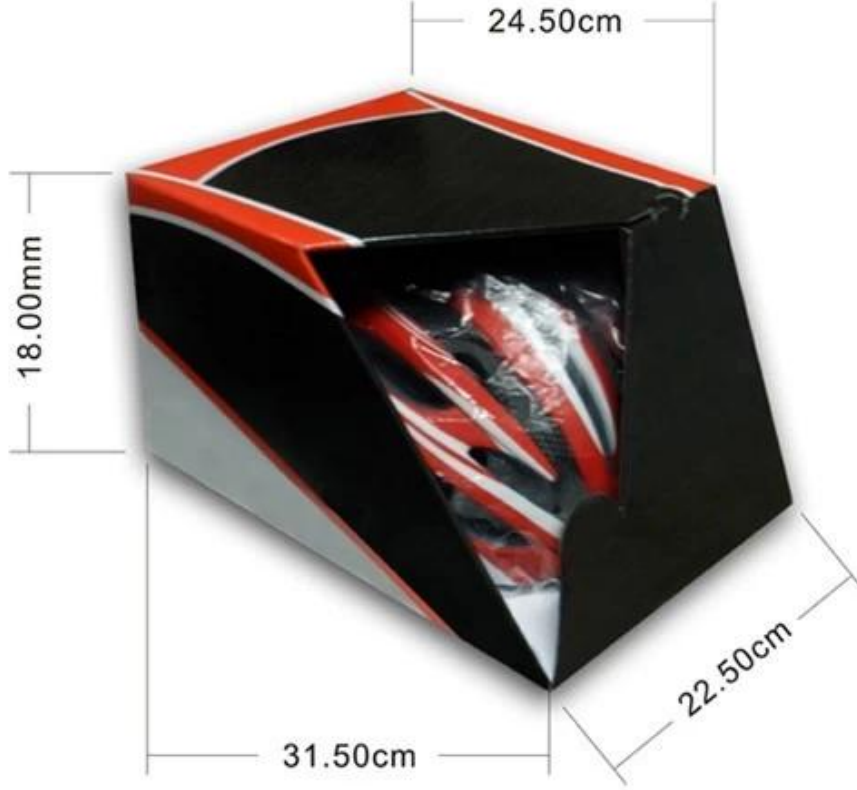

Ürün özelliği:

| Madde | Özelliği | İsteğe bağlı |
|---------------------------|--|--|
| 1. ürün adı | yol bisiklet kask | Çünkübir kask, yol bisiklet kask |
| 2. model numarası | BD04 | |
| 3. malzeme | Bisiklet kask tasarım PC + EPS kalıp b.t, ayarlama lastik Tokmak, naylon çene kayışı ve ITW tokası, headkey headring | EPS gri kask Satılık malzeme, EPS + PC inmould kask, ayarlanabilir çene kayışı hızlı çıkarma toka ile döngüsü; arka kilit ayar; serin konforlu yastıkları EPS gri malzeme, EPS + PC inmould kask, ayarlanabilir çene kayışı ile hızlı çıkarma toka; arka kilit ayar; serin konforlu yastıkları - bkz: daha az: http://www.aurorasport.com/Bicycle-Helmet/193.html#sthash.j25DBJel.dpuf |
| 4. güneşlik | Çıkarılabilir güneşlik | Güneş Yeşil Bisiklet kask blok ve yağmur sürme blok |
| 5. renk | herhangi bir rengin | herhangi bir rengin |
| 6. boyutu | S/M(54-58cm) M/M (58-62CM) | Standart yetişkin boyutunu veya çocuk boyut |
| 7. logo | etiket baskı, filigran, ısı transferi, vb. | |
| 8. MİNİMUM SİPARİŞ ADEDİ | Her renk 300pcs az 500 adet | |
| 9. karton boyut | 73 * 58 * 35 CM | |
| 10. Ambalaj | 12pcs/ctn 10 ad ana ctn | |
| 11. fiyat terimi | FOB | |
| 12. nakliye yöntemi | Deniz veya hava hızlı | |
| 13. ödeme şartları | PayPal T/T, Western Union, l/c | |
| 14. örnek zaman | 4-7 | Biz örnek bilgilerinizi aldıktan sonra |
| 15. üretim sağlama süresi | 20-30 gün | Bayanlar Bisiklet kask onay üretim öncesi örnekleri ve sipariş miktarı göre sonra |

Packaging

Items per Carton: 12 Pieces/Carton

Package Measurements: 73X58X35 cm

Gross Weight: 6.50 kg

Package Type: 1PCS/PP bag wth color box, 12 PCS PER BROWN CARTON

Bizim bölgesinde hakkında

[Avrupa bölgesinde:](#)

Kask şeklinde bir Oval bir binicinin kafa ile önemli ölçüde uygun olan bir boyut için tasarlanmıştır Avrupalılar için.

Genel bölgesinde:

Genel bölgesinde kask bir binicinin kafa ile biraz daha uzun açık arkaya onun yan yana ölçüm daha olan bir boyut için tasarlanmıştır.