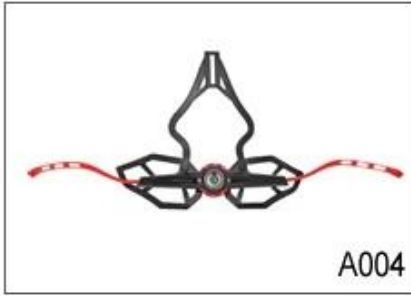

Adjustment System Options

A001

A002

A003

A004

A005

A006

A007

A008

A009

A010

A011

A012

Bu çoklu ayarlanabilir sistem kask kolayca maksimum konfor ve uyum sağlamak için üç farklı pozisyonlarda yüksekliğini ayarlamak yapar.

Ergonomik, kolay yumuşak bir lastik pedi garanti maksimum konfor ile arama tekerleğini kullanın. yükseklik ayarı mükemmel ayarlanabilirlik sunuyor. Mikro arama ve dikey pozisyon kask çıkarmadan ayarlanabilir.

Up-N-Aşağı ayarlama sistemi sayesinde eşsiz çift eksen tasarımı herhangi bir kask en hassas ve rahat uydurma verir. Bu kafa arka sonra kolayca merkezi bir kilit çarkı doğru gerilim sıkılır yumuşak kauçuk ped ile beşik sağlar. Hafif ve kullanımı kolay.