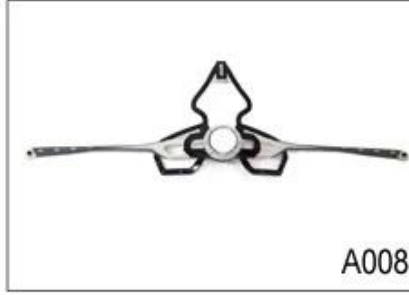

Adjustment System Options

A001

A002

A003

A004

A005

A006

A007

A008

A009

A010

A011

A012

Bu çoklu ayarlanabilir sistem kask kolayca maksimum konfor ve uyum sağlamak için üç farklı pozisyonlarda yüksekliğini ayarlamak yapar.

Ergonomik, kolay yumuşak bir lastik pedi garanti maksimum konfor ile arama tekerleğini kullanın. yükseklik ayarı mükemmel ayarlanabilirlik sunuyor. Mikro arama ve dikey pozisyon kask çıkarmadan ayarlanabilir.

Up-N-Aşağı ayarlama sistemi sayesinde eşsiz çift eksen tasarımı herhangi bir kask en hassas ve rahat uydurma verir. Bu kafa arka sonra kolayca merkezi bir kilit çarkı doğru gerilim sıkılır yumuşak kauçuk ped ile beşik sağlar. Hafif ve kullanımı kolay.