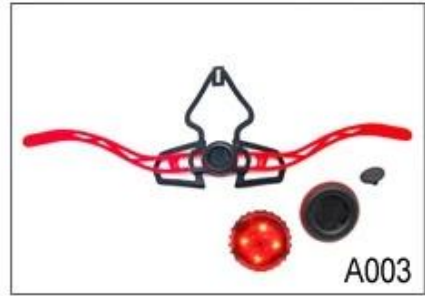

Bisiklet Kask LED imalatı Dial-Fit kafa kilidi ayarı

23 yıllık Ar-amp ile fabrika olarak D tecrübe, farklı kask ve amp ayarlamalar bir seri geliştirdik; farklı kask tasarımları ile uyumlu Yukarı & amp bulabilirsiniz!; vb aşağı ayarlayıcı, Y şekli ayarlayıcı, LED ayarlayıcı, tam bir baş ayarlayıcı, şeffaf ayarlayıcı, entegre ayarlayıcı, tüm fabrikamızda! Dahası, marka talebi karşılamak için, biz tasarım veya fikir göre logo çıkartmaları ekleyebilir veya özel ayarını özelleştirebilirsiniz! Bizim ayarlamalar çok renk kombinasyonu aynı zamanda highlights.We biridir söz her dönen kadran ayarı iyi yapılmış ve amfi olduğu; size konforlu ve amp sağlayabilir; istikrarlı uydurma bir deneyim!

Adjustment System Options

A001

A002

A003

A004

A005

A006

A007

A008

A009

A010

A011

A012

Bu çoklu ayarlanabilir sistem kask kolayca maksimum konfor ve uyum sağlamak için üç farklı pozisyonlarda yüksekliğini ayarlamak yapar.

Ergonomik, kolay yumuşak bir lastik pedi garanti maksimum konfor ile arama tekerleğini kullanın. yükseklik ayarı mükemmel ayarlanabilirlik sunuyor. Mikro arama ve dikey pozisyon kask çıkarmadan ayarlanabilir.

Up-N-Aşağı ayarlama sistemi sayesinde eşsiz çift eksen tasarımı herhangi bir kask en hassas ve rahat uydurma verir. Bu kafa arka sonra kolayca merkezi bir kilit çarkı doğru gerilim sıkılır yumuşak kauçuk ped ile beşik sağlar. Hafif ve kullanımı kolay.