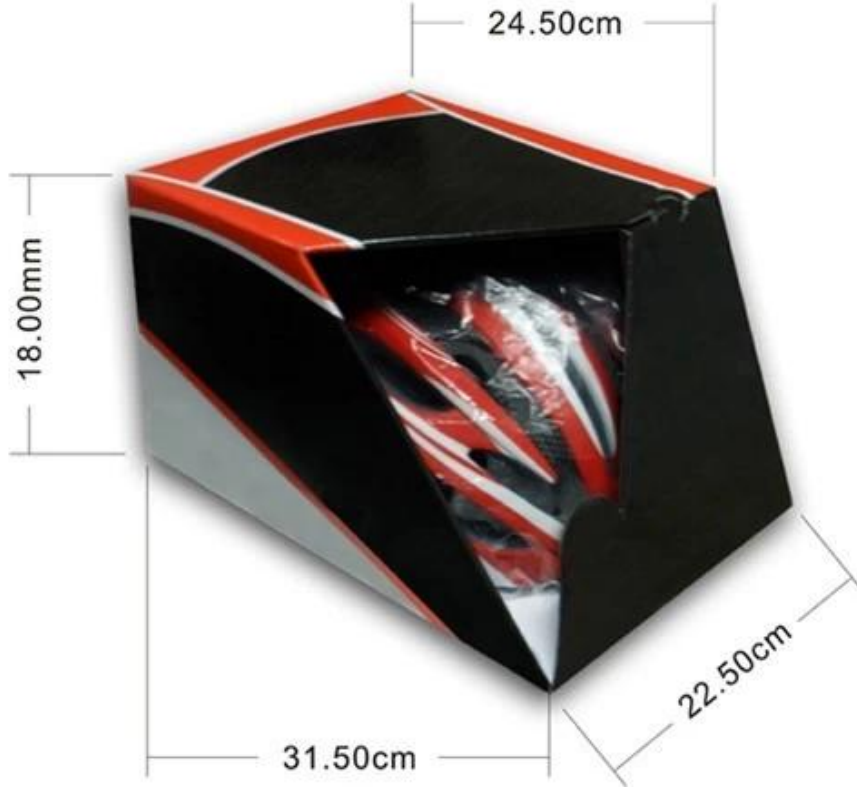

**Bu belirlenmesi [dağ bisikleti kask:](#)**

**Ambalaj:**

**Birimleri Satış:** 10 Adet Çoklu

**Tek paket boyutu:** 93X33X47 CM

**Tek brüt ağırlık:** 7,0 kg

### **Packaging**

Items per Carton: 12 Pieces/Carton

Package Measurements: 73X58X35 cm

Gross Weight: 6.50 kg

Package Type: 1PCS/PP bag wth color box, 12 PCS PER BROWN CARTON

**hizmetlerimiz**

Biz OEM sipariřleri kabul eden tüm bizim kasklar ürünüyon müşterinin logo ve etiketleri de dahil olmak üzere hatları. araştırma ve geliştirme uzun yıllar sonra, biz cevap verebilecek eminiz tüm senin gereksinimleri:

1, özel tasarım.

2, özelleştirilmiş boyutu ve amp; renkler ve amp; desenler.

3, özelleştirilmiş logosu.

4, özelleştirilmiş renk kutusu ambalaj.

5, özelleştirilmiş çıkartmalar.

6, özelleştirilmiş asmak etiketi, manuel, PE torba, toka plastik parçası.