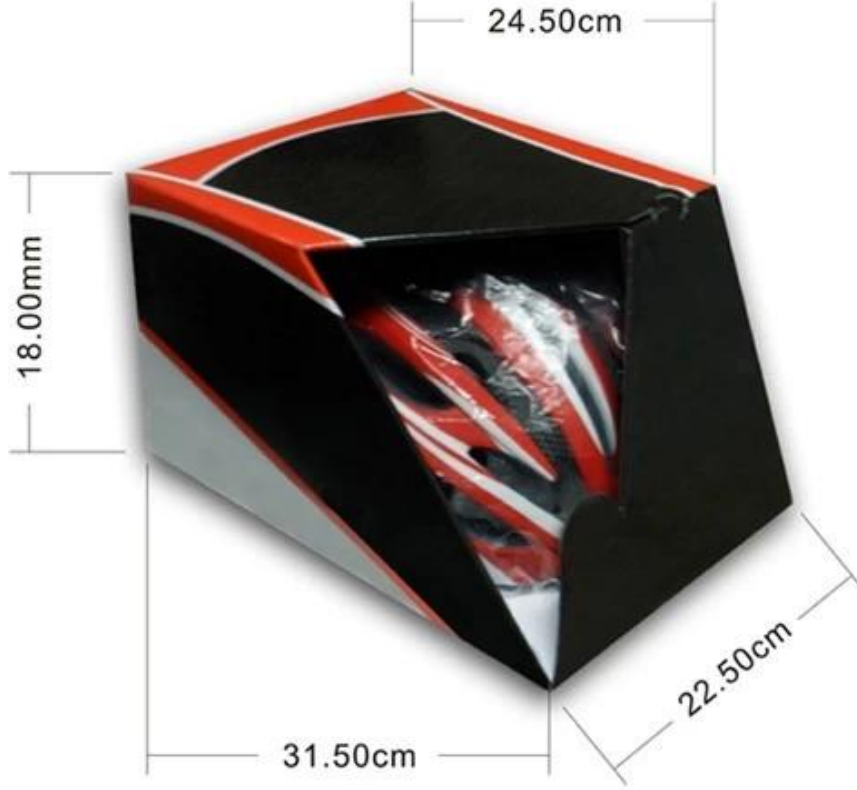

Ürün Resmi

Product Detail

Ürün ayrıntısı

madde	özellik	İsteğe bağlı
1.Ürün Adı	bisiklet / bisiklet kaskı	Casual kask, yarış kask, yol bisikleti kask, dağ bisikleti kask, şehir bisikleti kask, kros kask
2.ModelNumber	AU-BM01	
3.Material	PC + EPS	Ayar kauçuk düğme, naylon çene kayışı ve ITW ile kalıp tekniğinde çıkarılabilir siperlik, headkey headring ile toka. EPS gri madde, EPS + PC inmould kask, hızlı çıkarma toka ile ayarlanabilir çene kayışı; arka kilit ayarı; serin, rahat yastıkları
4.Visor	çıkartılabilir vizör	sürerken güneş engellemek ve yağmur engellemek
5 Renk.	herhangi pantone renk	herhangi pantone renk
6.Size	M (52-58CM), L (54-61CM)	
7.Logo	etiket baskı, filigran, ısı transferi, vb	
8.MOQ	500 adet	Her renk 300pcs daha az
9.Carton Boyutu	Boyut 73 * 58 * 35cm	
10.Packing	12pcs / ctn	10pcs ana ctn
11.Price Dönemi	FOB	
12. Nakliye Yöntemi	deniz veya hava yoluyla	ekspres
13. Ödeme Koşulları	Paypal T / T, Western Union, L / C	
14. Örnek zamanı	4-7 gün	biz örnek detayları aldıktan sonra
15.Production Teslimat Süresi	20-30 gün	Yaklaşık için onay alındıktan sonra üretim öncesi örnekleri, ve ayrıca sipariş miktarına göre

Ambalaj ve amp; Nakliye

Packaging

Items per Carton: 12 Pieces/Carton

Package Measurements: 73X58X35 cm

Gross Weight: 6.50 kg

Package Type: 1PCS/PP bag wth color box, 12 PCS PER BROWN CARTON

Bizim kafa formu hakkında