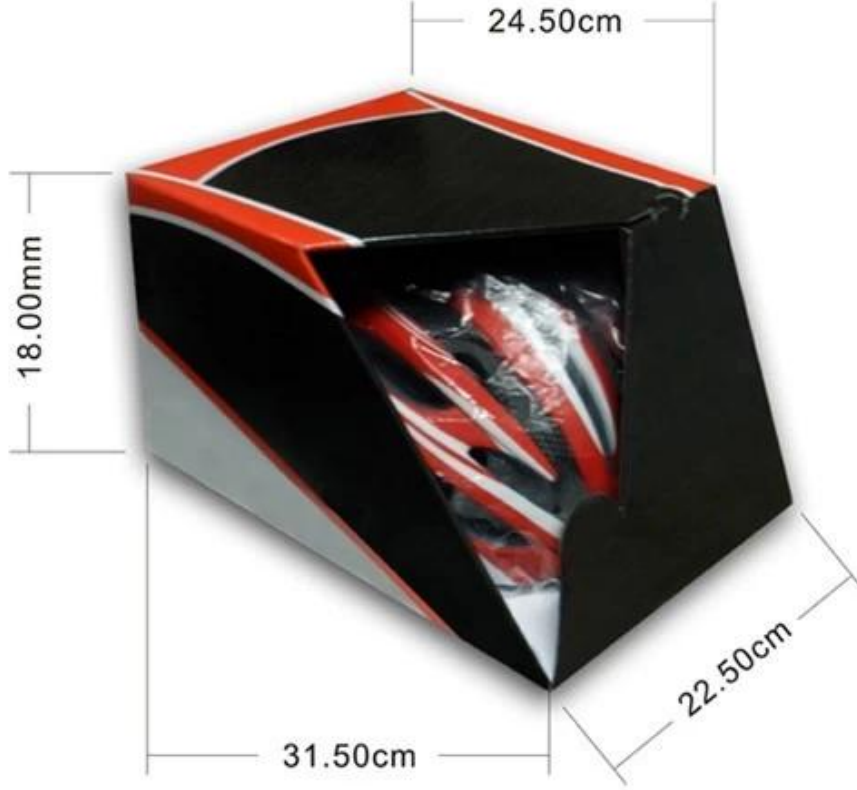

# Display From Different Perspectives

Ürün ayrıntısı

madde	özellik	İsteğe bağlı
1.Ürün Adı	yol bisikleti kask	Causl kask, yol bisikleti kask, kaykay <a href="#">çin kask tedarikçisi</a>
2. Model No	K001	
3.Material	PC kalıp technology + EPS, ayar kauçuk topuzu, naylon çene kayışı ve ITW, headkey headring toka	EPS gri madde, EPS + PC inmould kask, hızlı çıkarma toka ile ayarlanabilir çene kayışı; arka kilit ayarı; serin, rahat yastıkları
4. Visor	çıkartılabilir vizör	sürerken güneş engellemek ve yağmur engellemek
5. Renk	herhangi pantone renk	herhangi pantone renk
6. Boyut	S / M (54-58cm) M / L (58-62CM)	standart yetişkin boyutu
7. Logo	etiket baskı, filigran, ısı transferi, vb	
8. Adedi	300pcs daha az 500 adet Her renk	
9. Karton Boyut	73 * 58 * 35cm	
10. Ambalaj	12pcs / ctn 10pcs usta ctn	
11. Fiyat Dönemi	FOB	
12. Nakliye Yöntemi	deniz veya hava ifade ile	
13. Ödeme Koşulları	Paypal T / T, Western Union, L / C	
14. Örnek zamanı	4-7	biz örnek detayları aldıktan sonra
15. Üretim Kurşun Süresi	20-30 gün	üretim öncesi numuneler için onay alındıktan sonra, ve aynı zamanda sipariş miktarına göre

## Packaging

Items per Carton: 12 Pieces/Carton

Package Measurements: 73X58X35 cm

Gross Weight: 6.50 kg

Package Type: 1PCS/PP bag wth color box, 12 PCS PER BROWN CARTON