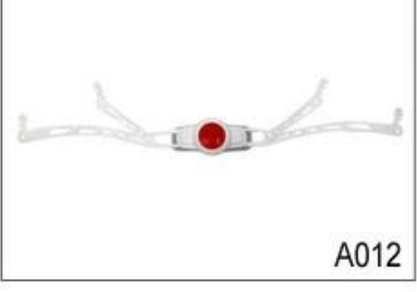

A008

A009

A010

A011

A012

Female Parts Options To Anchor Adjuster

T001

T002

T003

T004

T005

T006

İç dolgu kumaş seçenekleri vardır çeşit.

EVA yastıkları: Bu kapalı hücre ve su geçirmez esnek hissediyorum vardır.

pedleri Mesh: toz ve küçük böcek vahşi sürme esnasında kask içine sinek önleyebilir.