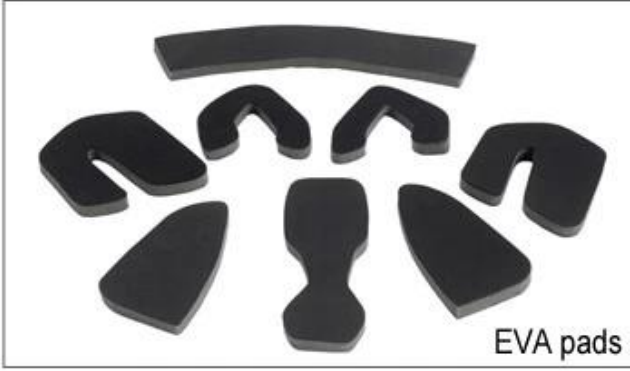

A008

A009

A010

A011

A012

Female Parts Options To Anchor Adjuster

T001

T002

T003

T004

T005

T006

İç dolgu kumaş seçenekleri vardır çeşit.

EVA yastıkları: Bu kapalı hücre ve su geçirmez esnek hissediyorum vardır.

pedleri Mesh: toz ve küçük böcek vahşi sürme esnasında kask içine sinek önleyebilir.

Naylon yastıkları: antibakteriyel ve cilt dostu, kolay temizlenir.

Kadife yastıkları: Çok yumuşak ve rahat bir duygu.

Serin max yastıkları: çok yüksek uç, sürme esnasında serin ve kuru saçlar tutabilirsiniz.

Düşük kaliteli yastıkları: kolay rahatsız ve sıcak saçlı, sürtünme sonra kırık.

Inner Padding Fabric Options

EVA pads

Mesh pads

Nylon pads

Velvet pads

Cool max pads

Low quality pads