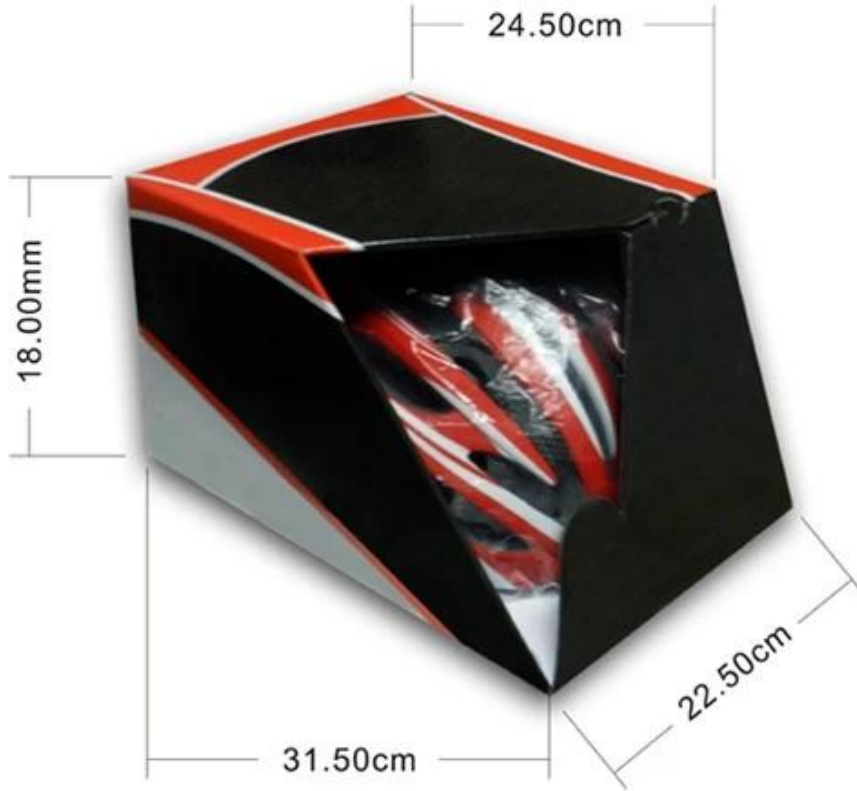

Saç noktası:

Bu kasklar ponytails barındıran bir kayış tasarımı ile geliyor.

Packaging

Items per Carton: 12 Pieces/Carton

Package Measurements: 73X58X35 cm

Gross Weight: 6.50 kg

Package Type: 1PCS/PP bag wth color box, 12 PCS PER BROWN CARTON