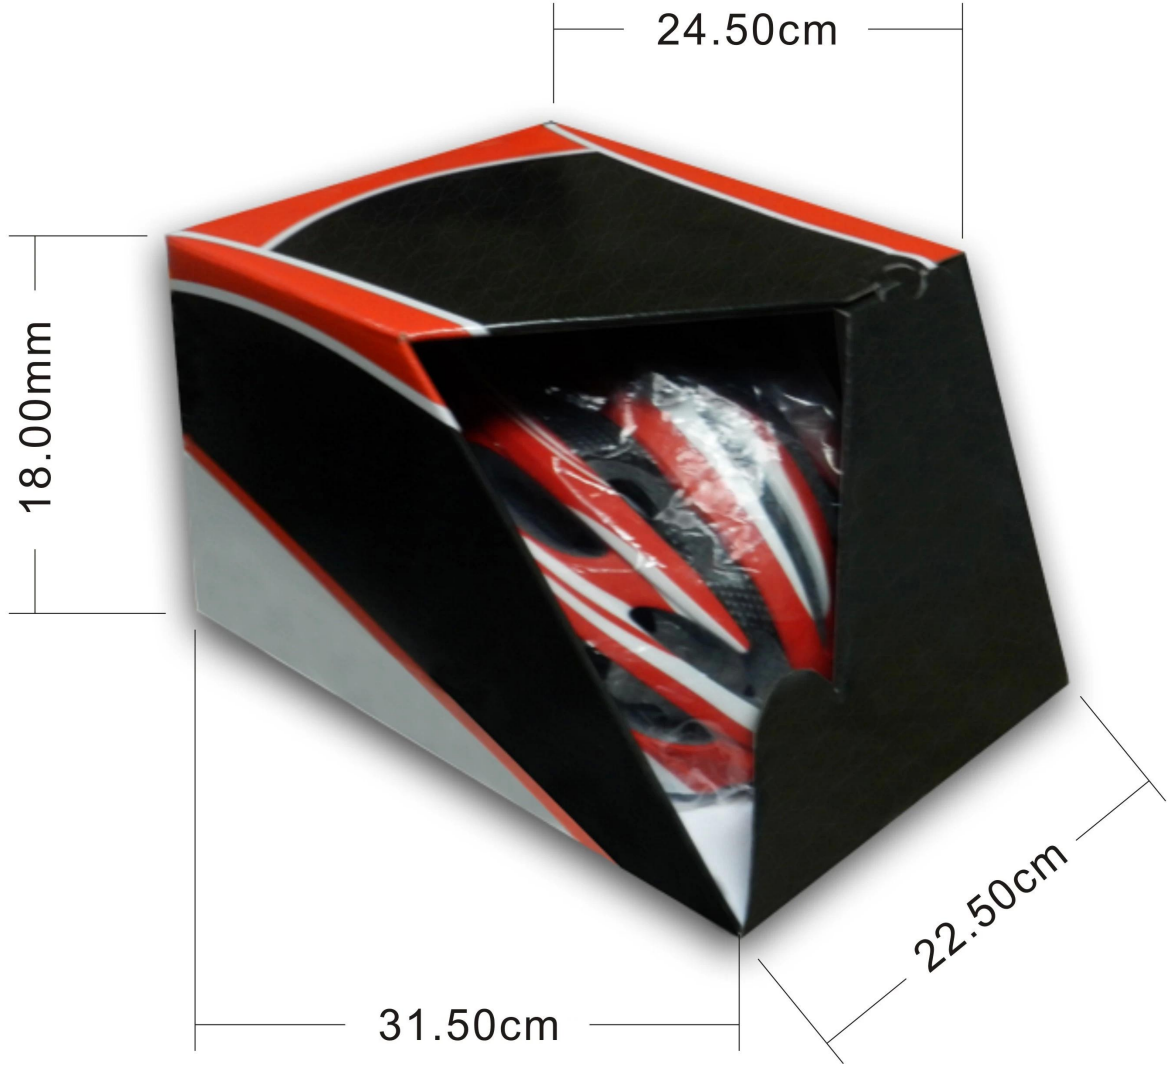

Ambalaj ve sevkiyat

Paket ve teslimat

Paket	1. 1 adet/PP torba kutusuyla, 92 * 33 * 47 cm bir karton için 10 ad 2. dış Ambalaj karton
Teslimat	FedEx/DHL/UPS/TNT veya deniz tarafından

Cetification

Biz geiş var test ařađıda:

ASTM F1447-06	ASTM F1952-09
ASTM F1492-08	ASTM F1898-08
ASTM F1163-04a	ASTM F2040-11
ASTMF1045-2007	CPSC 1203