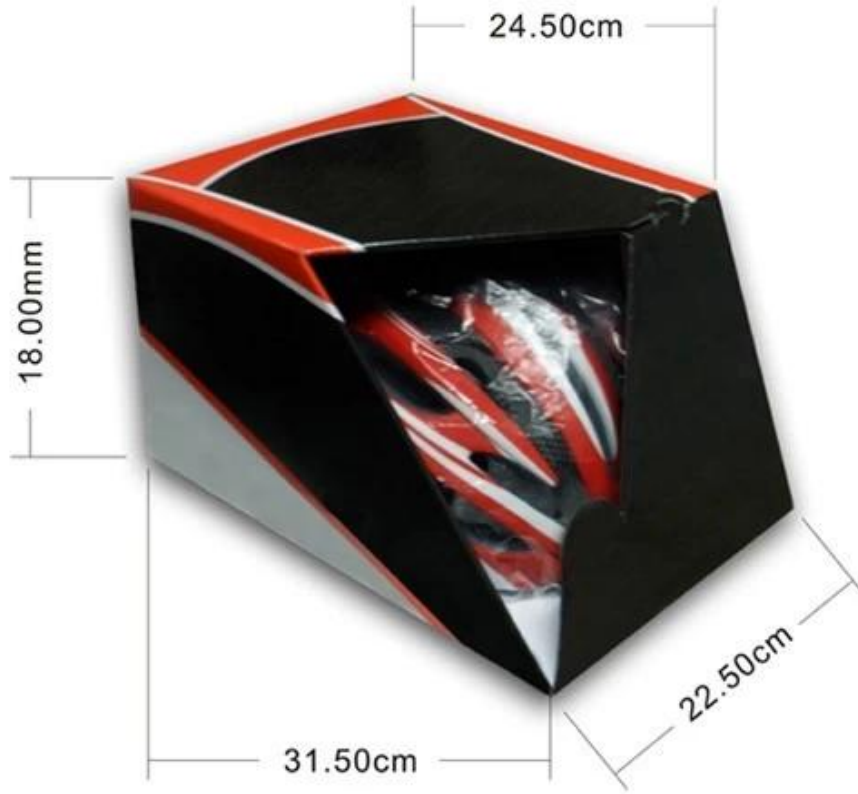

Packaging

Items per Carton: 12 Pieces/Carton

Package Measurements: 73X58X35 cm

Gross Weight: 6.50 kg

Package Type: 1PCS/PP bag wth color box, 12 PCS PER BROWN CARTON

Test ve amp; Sertifikalar

Olsa bile biz tasarım vücut yapısını geliřtirmek için her gerekli unsurları kabul edilir, ama biz hala bizim ürünün her yönlerini incelemek için profesyonel ekipmanları kullanmak var! Bizim ileri içi test laboratuvarı EN1078, EN397, EN12492, CPSC, vb test gereksinimlerine göre inřa edilmiřtir. Bizim seri üretim ya da üçüncü parti test organizasyonu göndermeden önce, biz kaliteli kendimizi & amp kontrol edin; onlar nitelikli emin olun!