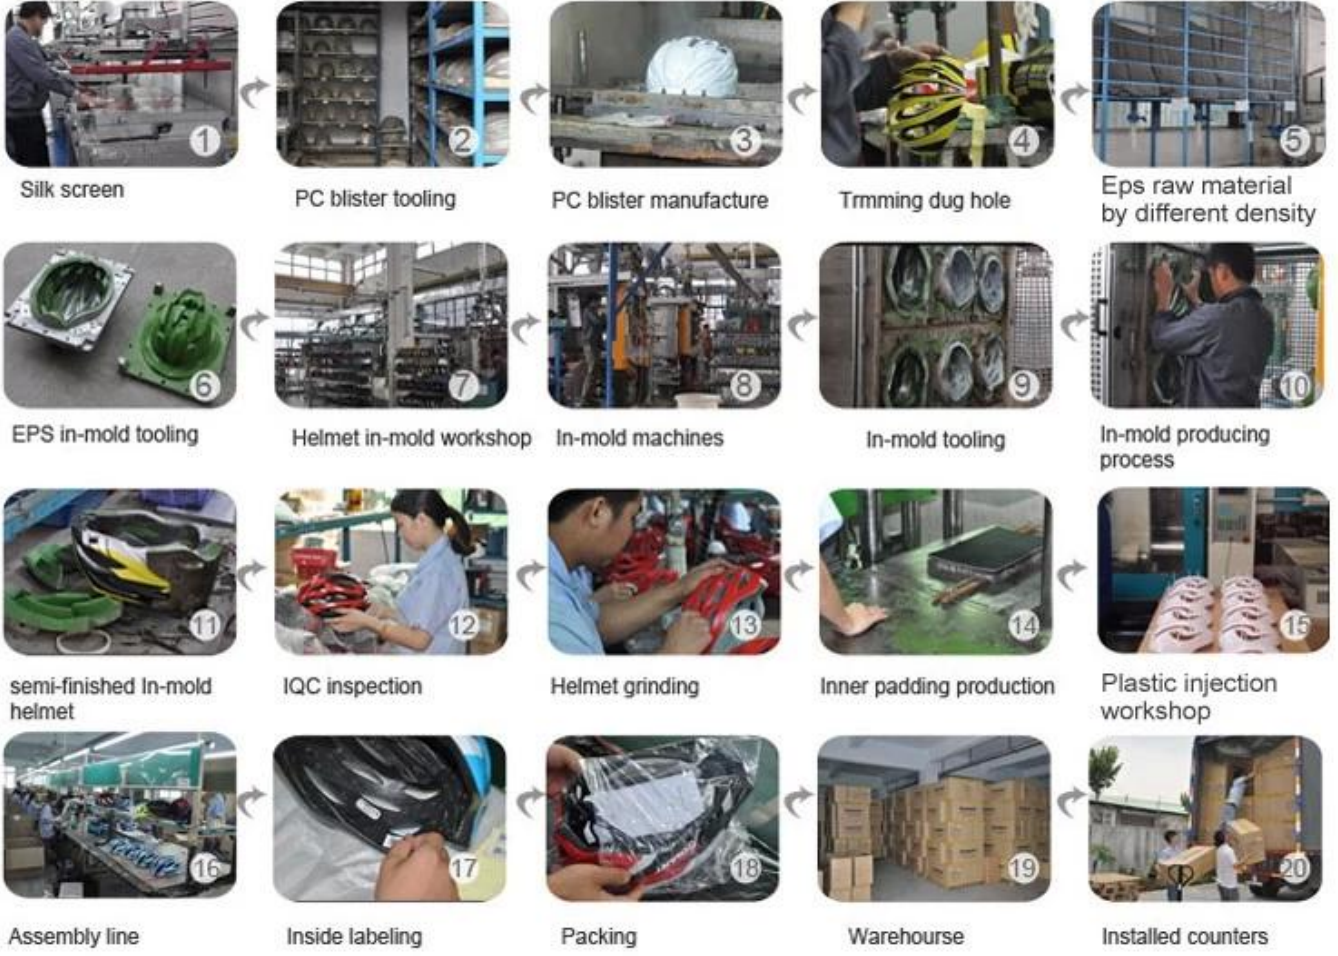

Production Procedure

SSS

1. OEM hizmet sunuyor musunuz?

Biz müşterinin logo ve etiketleri dahil olmak üzere tüm kask üretim hatları için OEM siparişleri kabul. araştırma ve geliştirme uzun yıllar sonra, biz tüm ihtiyaçlarına cevap verebilecek eminiz. biz de güçlü Ar-amp var; Ge ekibi beton ürünleri senin fikrin çevirmek ve görelî test standartlarını geçmesine yardımcı sorunsuz seri üretim sağlamak, aynı zamanda size ulaşmak için yardımcı olabilir, Ge yetenekleri, sadece bize fikirlerinizi, bizim R & söyle kâr maksimizasyonu.

2. ODM SERVİS sunuyor musunuz?

Evet, genellikle biz yeni ürün geliştirme için yıllık gelirinin% 20 yeniden