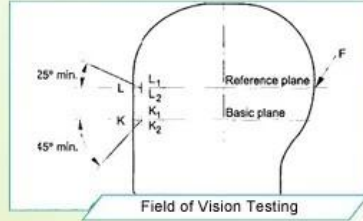

Every manufacturing steps at AURORA follows adhere to strict quality parameters and focus on quality throughout the each stagesinvolved. All raw material and semi finished goods at AURORA pass strict quality control. The finished product, helmets at Aurora is then tested and qualified to export to the world.