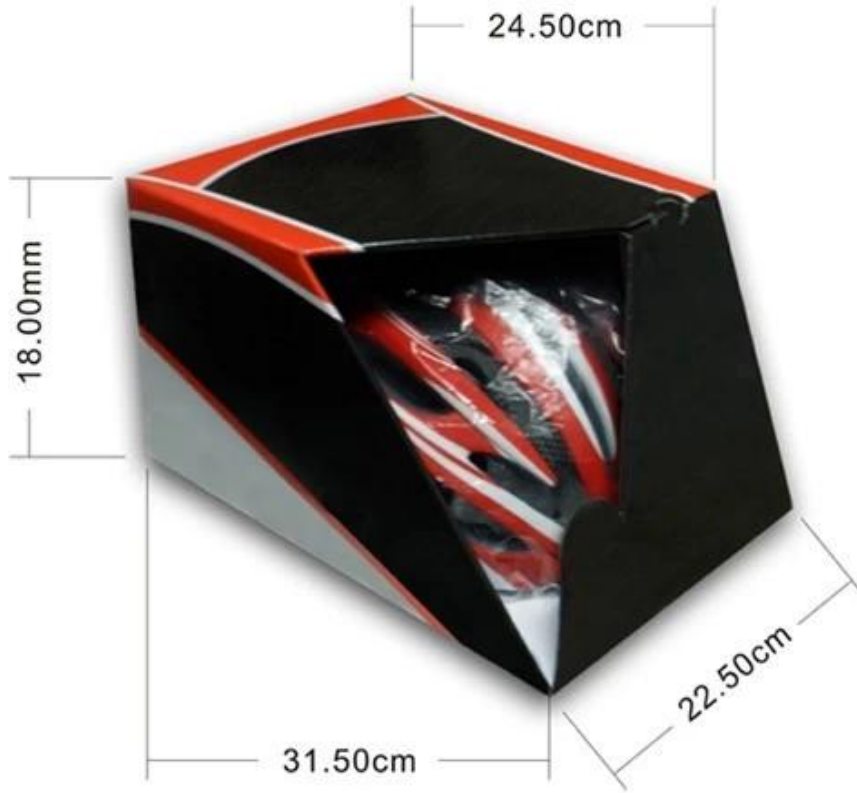

## Ambalaj ve amp; Nakliye

12 adet / Karton: Karton başına Öğeler

Paket Ölçümler: 73X58X35 cm

Brüt Ağırlık: 6.50 kg

Paket Türü: uluslararası binicilik kask renk kutusu wth 1PCS / PP torba, KAHVE KARTON BAŞINA 12 ADET

## Packaging

Items per Carton: 12 Pieces/Carton

Package Measurements: 73X58X35 cm

Gross Weight: 6.50 kg

Package Type: 1PCS/PP bag wth color box, 12 PCS PER BROWN CARTON

Olsa bile biz tasarım vücut yapısını geliştirmek için her gerekli unsurları kabul edilir, ama biz hala bizim ürünün her yönlerini incelemek için profesyonel ekipmanları kullanmak var! Bizim ileri içi Binicilik kask test laboratuvarı EN1078, EN397, EN12492, CPSC, vb test gereksinimlerine göre inşa edilmiştir. Bizim seri üretim ya da üçüncü parti test organizasyonu göndermeden önce, biz kaliteli kendimizi & amp kontrol edin; onlar nitelikli emin olun!