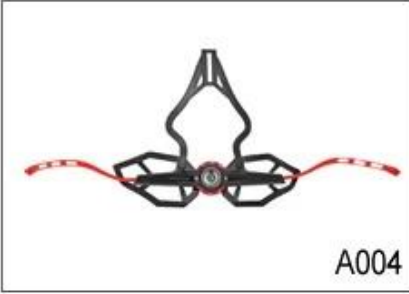

Profesyonel Kask Çift Fit Ayar alanı

23 yıllık Ar-amp ile fabrika olarak D tecrübe, farklı kask ve amp ayarlamalar bir seri geliştirdik; farklı kask tasarımları ile uyumlu Yukarı & amp bulabilirsiniz!; vb aşağı ayarlayıcı, Y şekli ayarlayıcı, LED ayarlayıcı, tam bir baş ayarlayıcı, şeffaf ayarlayıcı, entegre ayarlayıcı, tüm fabrikamızda! Dahası, marka talebi karşılamak için, biz tasarım veya fikir göre logo çıkartmaları ekleyebilir veya özel ayarını özelleştirebilirsiniz! Bizim ayarlamalar çok renk kombinasyonu aynı zamanda highlights.We biridir söz her dönen kadran ayarı iyi yapılmış ve amfi olduğu; size konforlu ve amp sağlayabilir; istikrarlı uydurma bir deneyim!

Adjustment System Options

A001

A002

A003

A004

A005

A006

A007

A008

A009

A010

A011

A012

Bu çoklu ayarlanabilir sistem kask kolayca maksimum konfor ve uyum sağlamak için üç farklı pozisyonlarda yüksekliğini ayarlamak yapar.

Ergonomik, kolay yumuşak bir lastik pedi garanti maksimum konfor ile arama tekerleğini kullanın. yükseklik ayarı mükemmel ayarlanabilirlik sunuyor. Mikro arama ve dikey pozisyon kask çıkarmadan ayarlanabilir.

Up-N-Aşağı ayarlama sistemi sayesinde eşsiz çift eksen tasarımı herhangi bir kask en hassas ve rahat uydurma verir. Bu kafa arka sonra kolayca merkezi bir kilit çarkı doğru gerilim sıkılır yumuşak kauçuk ped ile beşik sağlar. Hafif ve kullanımı kolay.