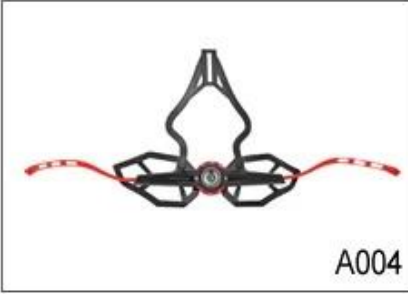

Adjustment System Options

A001

A002

A003

A004

A005

A006

A007

A008

A009

A010

A011

A012

Bu çoklu ayarlanabilir sistem kask kolayca maksimum konfor ve uyum sağlamak için üç farklı pozisyonlarda yüksekliğini ayarlamak yapar.

Ergonomik, kolay yumuşak bir lastik pedi garanti maksimum konfor ile arama tekerleğini kullanın. yükseklik ayarı mükemmel ayarlanabilirlik sunuyor. Mikro arama ve dikey pozisyon kask çıkarmadan ayarlanabilir.

Up-N-Aşağı ayarlama sistemi sayesinde eşsiz çift eksen tasarımı herhangi bir kask en hassas ve rahat uydurma verir. Bu kafa arka sonra kolayca merkezi bir kilit çarkı doğru gerilim sıkılır yumuşak kauçuk ped ile beşik sağlar. Hafif ve kullanımı kolay.