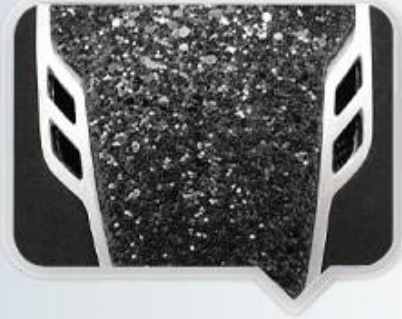

Gelişmiş KitleHAVALANDIRMA SİSTEMİ

Aerodinamik havalandırma kanalları, sürücünün fizyolojik konforunu iyileştirmek için iç kumaşların sıcak havasını kaldırarak yüksek soğutma hava akımı standartları sağlar.

ADVANCED MASS VENTILATION SYSTEM

Aerodynamic ventilation channels provide high standards of cooling airflow, taking away the hot air of the inner fabrics to improve the rider's physiological comfort.