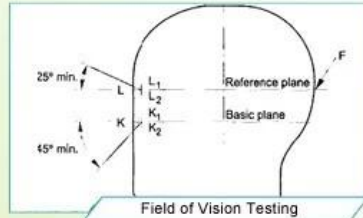

Field of Vision Testing

Every manufacturing steps at AURORA follows adhere to strict quality parameters and focus on quality throughout the each stagesinvolved. All raw material and semi finished goods at AURORA pass strict quality control. The finished product, helmets at Aurora is then tested and qualified to export to the world.