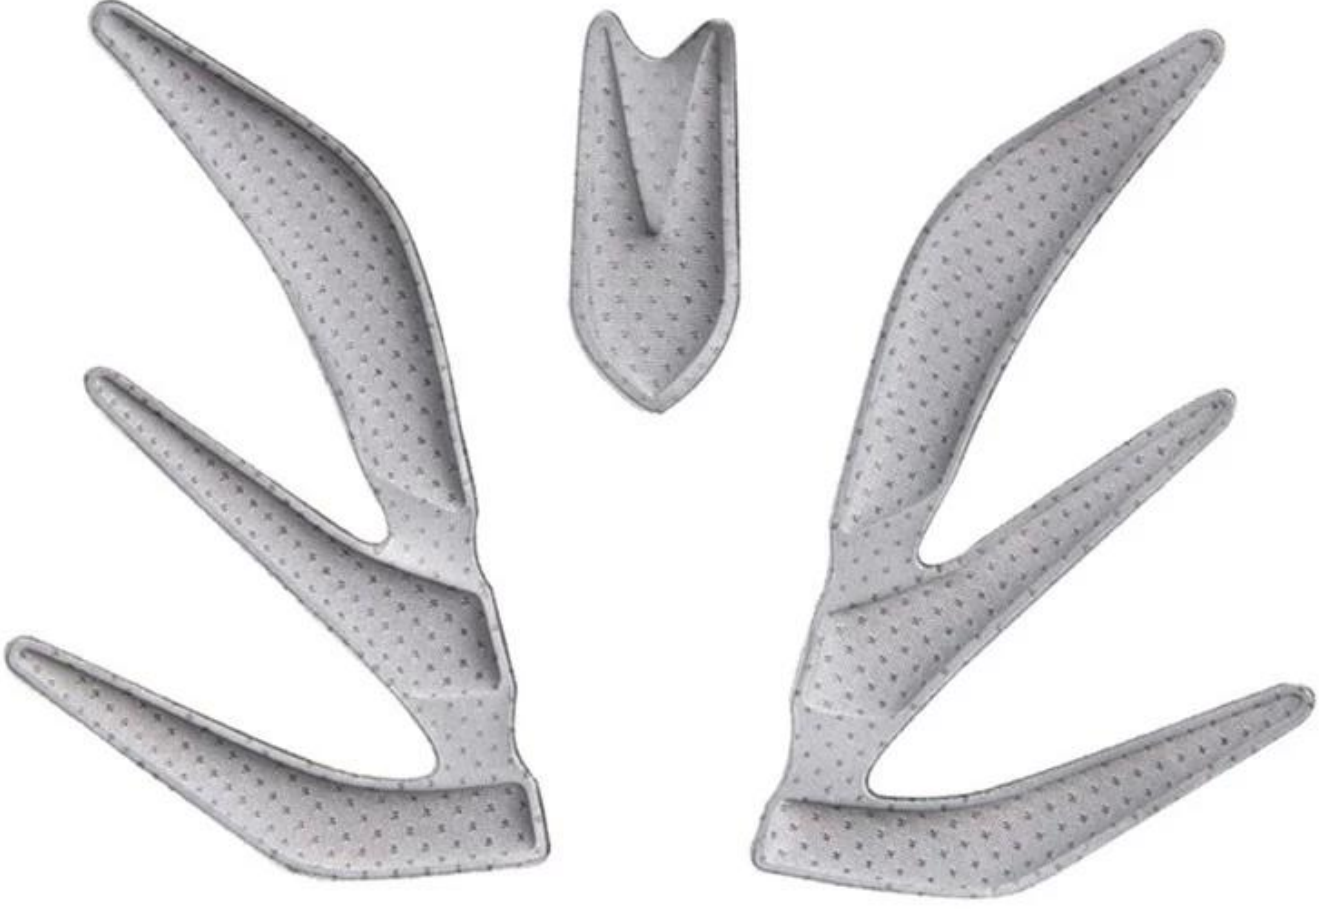

## Yedek Bisiklet Kask Pedleri

### Bizim altlık Avantajları:

3D açık örgü yapılmış '-Çıkarılabilir ve yıkanabilir anallergic dolgu, maksimum konfor sağlar ve hızlı uzak tatlı fitilleri. Anti-böcek tülü & Gamble gibi diğer seçenekler; Serin Max® dolgu acceptable olabilir.

'-Moisture-Nüfuz Pedleri Rider Başkanı Kuru tutun

İç önemli ölçüde kask konforunu etkileyen özellikleri. Tüm yastıkları nemi absorbe ve anti-alerjik bulunmaktadır. Kancalı ve halkalı tespit vasıtaları yıkama için kolayca çıkarılmasına izin verir.

kask içine kendi yolunu bulma böcekleri durdurur. Net microshell arasında entegre ve kask iç kabuk EPS ve bu nedenle böceğin sokması ve başınızın arasına yeterli mesafe sunmaktadır.