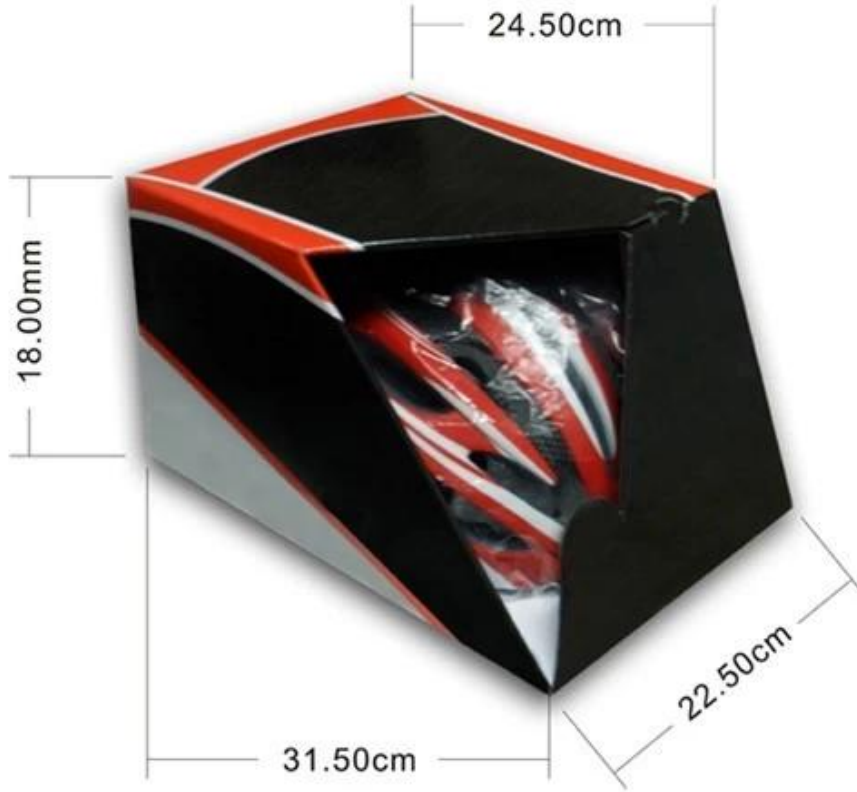

Ürün Açıklaması

Ürün Spesifikasyonu

Öge adı	mavi ve kırmızı güzel desen kask bebek için yazdırma
Boyut:	M 52-57cm
Renk	Kırmızı ve mavi
Malzeme	PVC-kabuk EPS biçimli
MOQ	500 ADET
Sertifika	CE EN 1078

Örnekleri ve ödeme politikası

					VISOR
PLA1213-00	PLA1213	PLA0481-18	PLA0481	PLA0083-09	
PLA0267	PLA0267-07	PLA0872A	PLA0872-113	PLA0083	

Ambalaj ve sevkiyat

Paket ve teslimat

Paket	1. 1 adet/PP torba kutusuyla, 92 * 33 * 47 cm bir karton için 10 ad 2. dış Ambalaj karton
Teslimat	FedEx/DHL/UPS/TNT veya deniz tarafından

Packaging

Items per Carton: 12 Pieces/Carton
Package Measurements: 73X58X35 cm
Gross Weight: 6.50 kg
Package Type: 1PCS/PP bag wth color box, 12 PCS PER BROWN CARTON

Cetification

Biz geçiş var test aşağıda: