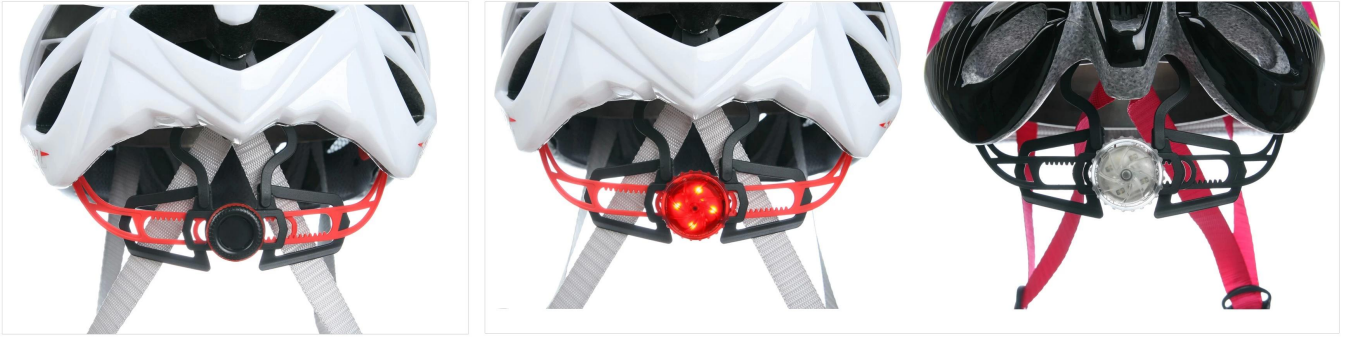

The Dial of Adjustment can be interchangeable with LED light

Kafa çevresi bilgisi Bisiklet kaskları:

Avrupa Headform:

Oval şekilli kask bir binici kafası için tasarlanmış bir boyut ile önemli ölçüde uygun Avrupalılar için.

Jenerik headform:

Genel headform kask bir binici kafası için biraz daha uzun ön-to-Back-to-yan ölçüm daha olan bir boyut ile tasarlanmıştır.

Asya headform:

Yuvarlak şekilli bir kask, condierably bir boyuta sahip bir binici kafası için tasarlanmıştır Asyalılar için uygun.