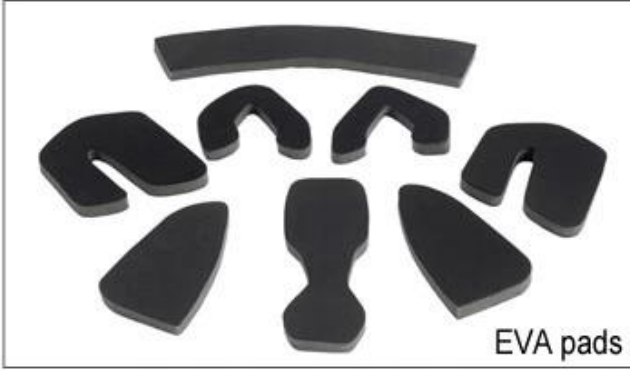

Adjustment System Options

İç dolgu kumaş seçenekleri vardır çeşit.

EVA yastıkları: Bu kapalı hücre ve su geçirmez esnek hissediyorum vardır.

pedleri Mesh: toz ve küçük böcek vahşi sürme esnasında kask içine sinek önleyebilir.

Naylon yastıkları: antibakteriyel ve cilt dostu, kolay temizlenir.

Kadife yastıkları: Çok yumuşak ve rahat bir duygu.

Serin max yastıkları: çok yüksek uç, sürme esnasında serin ve kuru saçlar tutabilirsiniz.

Düşük kaliteli yastıkları: kolay rahatsız ve sıcak saçlı, sürtünme sonra kırık.

Inner Padding Fabric Options

EVA pads

Mesh pads

Nylon pads

Velvet pads

Cool max pads

Low quality pads