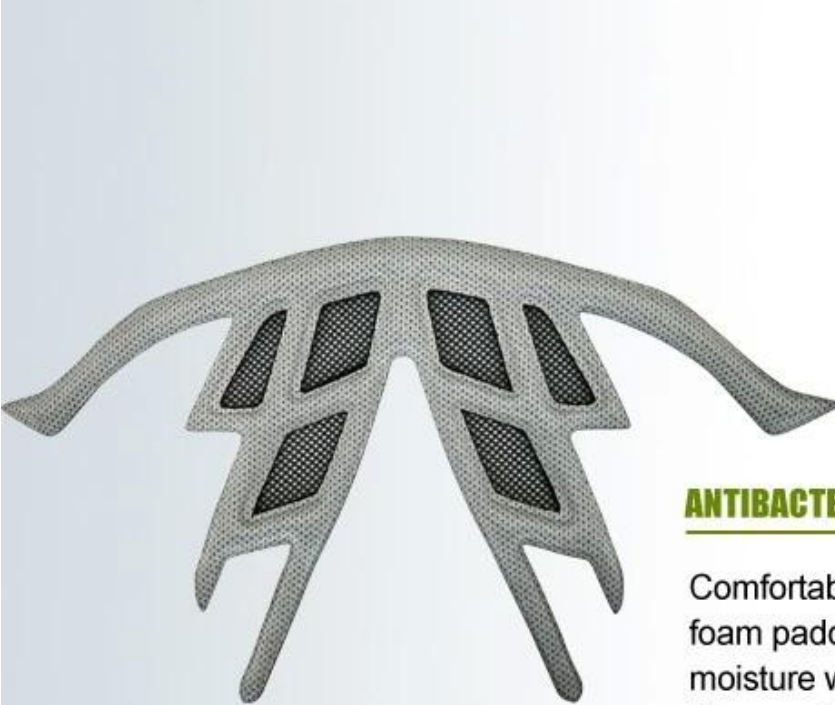

Bireysel Uyum Bař Sistemi: Uzun Oval řekli bir kafa formu, bir sűrűcűnűn kafası, Avrupalı çocuklar iin nemli lűde uygun olan bir boyuta sahip bir sűrűcű iin tasarlanmıřtır.

INDIVIDUAL FIT HEAD SYSTEM

A long oval shaped head form is designed for a rider's head with a dimension which is considerably fit for European kids.

Optimum Konforlu Progresif Ayarlama Sistemi iin Rakipsiz Ayarlama, Kaskın, 3 fonksiyon performansı ile gűvenlik ve kullanıcının konforu aısından nemli bir avantajı garanti etmesini saėlayan kaskın műkemmel ve kullanıcı dostu oturmasını saėlar.

UNRIVALLED ADJUSTMENT FOR OPTIMUM COMFORT

Progressive adjusting system allows the helmet to perfectly and user-friendly fit on the rider's head, guaranteeing the crucial advantage in terms of safety and wearer comfort with 3 function performance

Antibakteriyel iç dolgu: Kafesli rahat, antibakteriyel ve nefes alabilen köpük dolgusu, daha iyi bir nem fitilleme ve ter serbest bırakma etkisi sağlar. Çıkarılabilir ve yıkanabilir tasarım maksimum konfor ve hijyene yol açar.