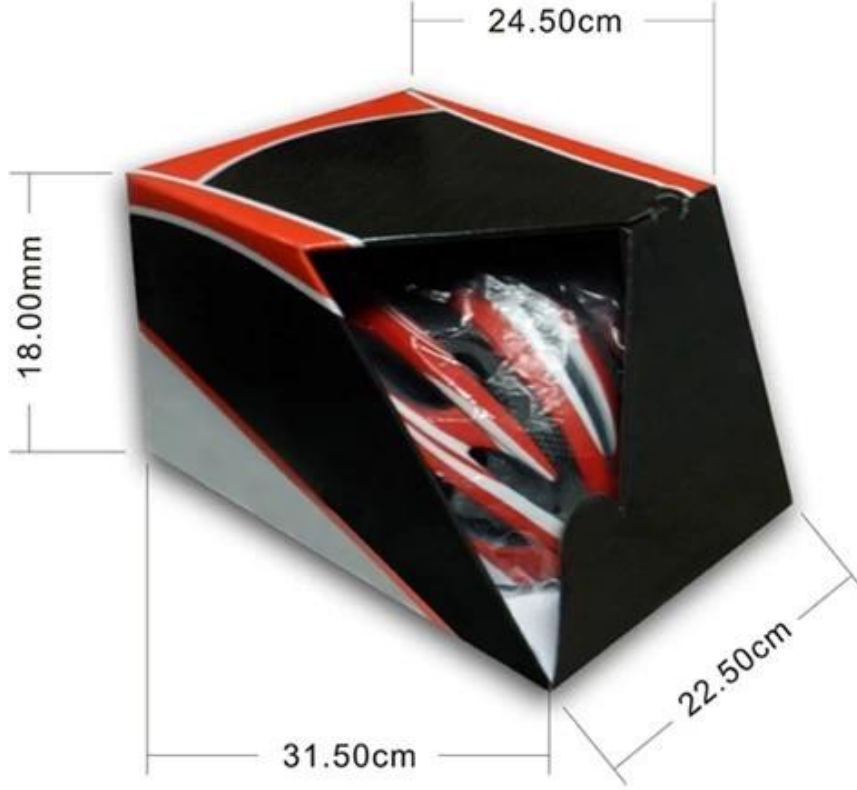

Items per Carton: 12 Pieces/Carton

Package Measurements: 73X58X35 cm

Gross Weight: 6.50 kg

Package Type: 1PCS/PP bag wth color box, 12 PCS PER BROWN CARTON

Bizim kafa formu hakkında

Avrupa kafa formu:

Bir Oval şekilli kask oldukça uygun bir boyutu olan bir binicinin kafası için tasarlanmıştır Avrupalılar için.