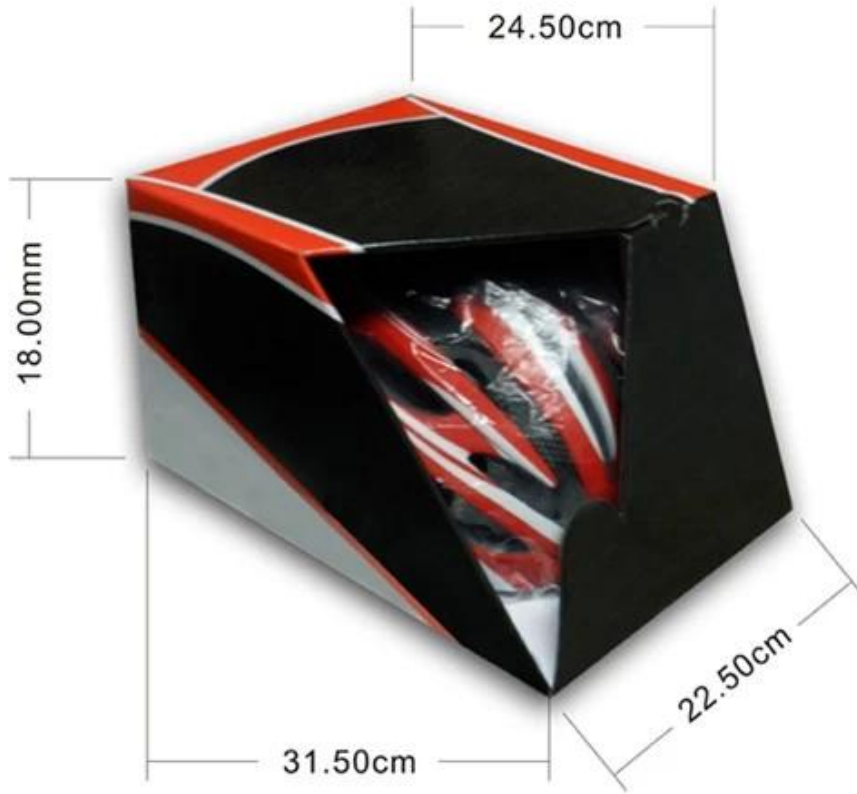

Kadınlar için döngüsü kask açıklaması:

- Süper hafif: sadece 190g, iyi havalandırılmış, çok soğutma hava tüneli ve makul aero şekil tasarım ile.
- Üç boyutlu kanal tasarım: Bu tasarımdır çok aerodinamik sürüklenme katsayısı küçük sürme sürecinde, insanlar daha fazla serin giymek.
- İçinde-kalıp teknolojisi, Ne zaman kask etkisi tarafından tüm kask üniforma zorlamak.
- Yüksek kaliteli çevre dostu Yüksek sıcaklığa dayanıklı PC kabuk.
- Yüksek yoğunluk siyah EPS malzeme Amerikan alınır,
- Bisiklet Aksesuarları: ayarlanabilir çene kayışı ile hızlı çıkarma toka; arka kilit ayar; serin konforlu yastıkları;
- Sertifika: CE-EN1078 darbe koruması için sertifikalı.

Paket türü: 1PCS/PP torba wth renk kutusu, 12 adet kahverengi karton /

Packaging

Items per Carton: 12 Pieces/Carton

Package Measurements: 73X58X35 cm

Gross Weight: 6.50 kg

Package Type: 1PCS/PP bag wth color box, 12 PCS PER BROWN CARTON