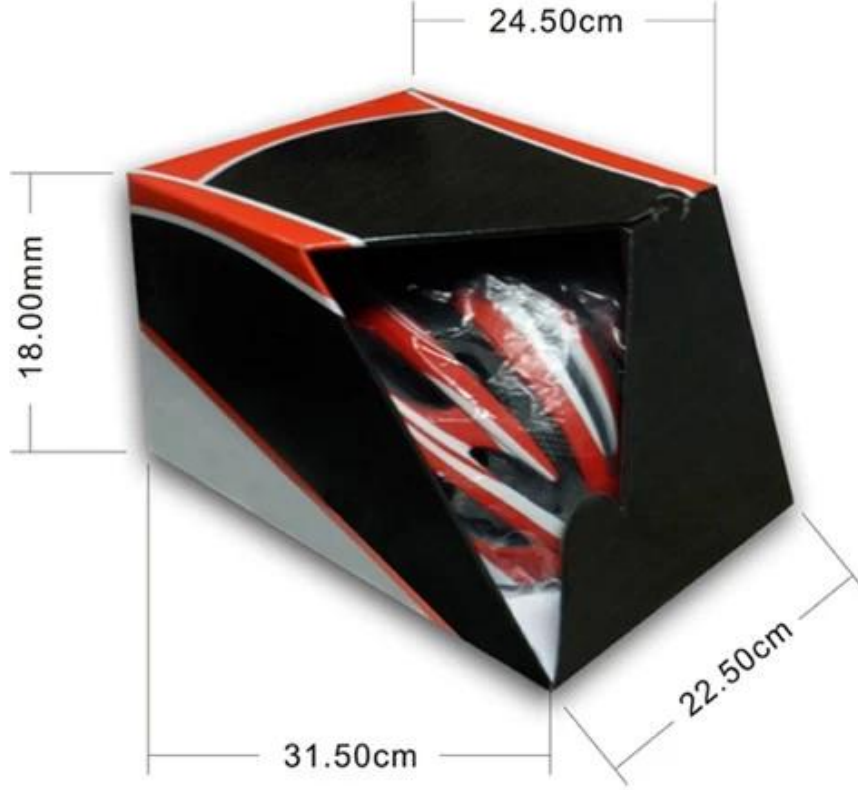

## **Bisiklet Yolu Kask Packaging bilgi**

ben12 adet / Karton: Karton başına dardı

Paket Ölçümler: 73X58X35 cm

Brüt Ağırlık: 6.50 kg

Paket Türü: 1 Adet / PP torba wth renk kutusu, Brown KARTON BAŞINA 12 ADET

## Packaging

Items per Carton: 12 Pieces/Carton

Package Measurements: 73X58X35 cm

Gross Weight: 6.50 kg

Package Type: 1PCS/PP bag wth color box, 12 PCS PER BROWN CARTON

**baş çevresi bilgisi kask tırmanma:**

### **Avrupa kafa formu:**

Bir Oval şekilli kask oldukça uygun bir boyutu olan bir binicinin kafası için tasarlanmıştır Avrupalılar için.

### **Genel kafa formu:**

Genel bir kafa formu kask ön-arka yan-yan ölçümü biraz daha uzun bir boyuta sahip bir binicinin kafası için tasarlanmıştır.