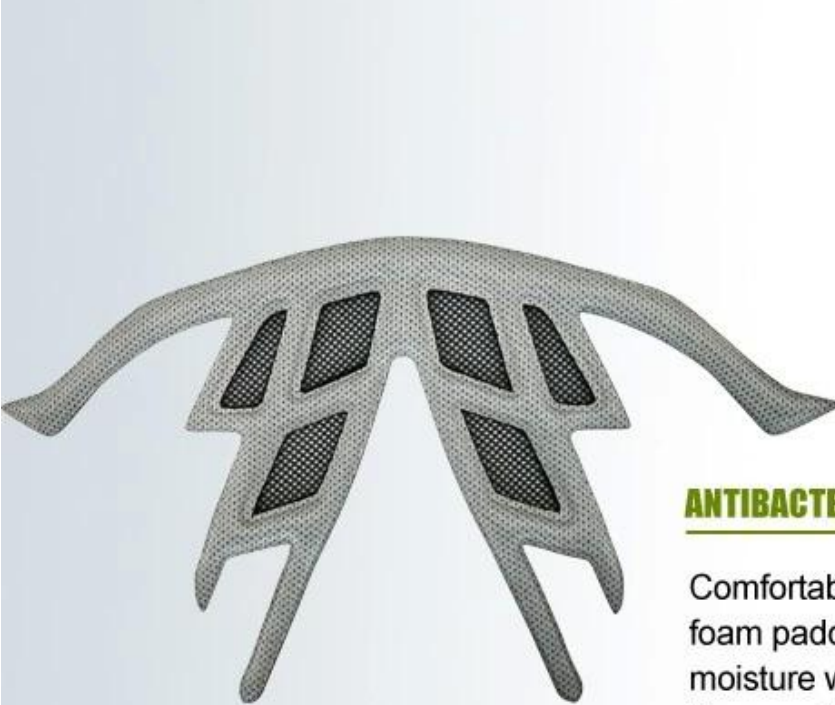

Bireysel Uyum Bař Sistemi: Uzun Oval řekli bir kafa formu, bir řurcnn kafası, Avrupalı çocuklar iin nemli lde uygun olan bir boyuta sahip bir řurc iin tasarlanmıřtır.

INDIVIDUAL FIT HEAD SYSTEM

A long oval shaped head form is designed for a rider's head with a dimension which is considerably fit for European kids.

Optimum Konforlu Progresif Ayarlama Sistemi iin Rakipsiz Ayarlama, Kaskın, 3 fonksiyon performansı ile gvenlik ve kullanıcının konforu aısından nemli bir avantajı garanti etmesini saęlayan kaskın mkemmel ve kullanıcı dostu oturmasını saęlar.

UNRIVALLED ADJUSTMENT FOR OPTIMUM COMFORT

Progressive adjusting system allows the helmet to perfectly and user-friendly fit on the rider's head, guaranteeing the crucial advantage in terms of safety and wearer comfort with 3 function performance

Antibakteriyel iç dolgu: Kafesli rahat, antibakteriyel ve nefes alabilen köpük dolgusu, daha iyi bir nem fitilleme ve ter serbest bırakma etkisi sağlar. Çıkarılabilir ve yıkanabilir tasarım maksimum konfor ve hijyene yol açar.