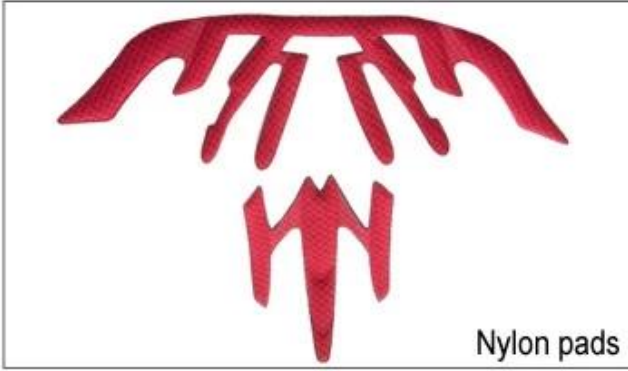

Düşük kaliteli yastıkları: kolay rahatsız ve sıcak saçlı, sürtünme sonra kırık.

Inner Padding Fabric Options

EVA pads

Mesh pads

Nylon pads

Velvet pads

Cool max pads

Low quality pads