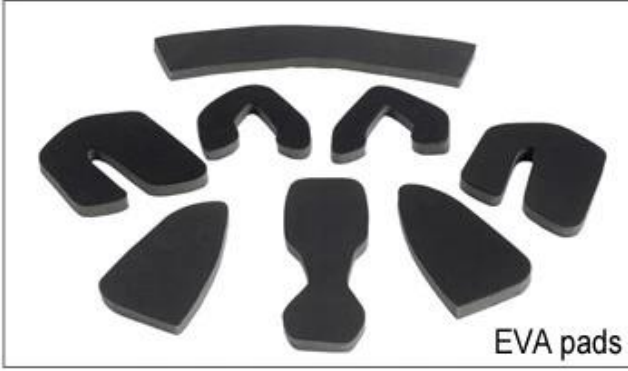

A008

A009

A010

A011

A012

Female Parts Options To Anchor Adjuster

T001

T002

T003

T004

T005

T006

İç dolgu kumaş seçenekleri vardır çeşit.

EVA yastıkları: Bu kapalı hücre ve su geçirmez esnek hissediyorum vardır.

pedleri Mesh: toz ve küçük böcek vahşi sürme esnasında kask içine sinek önleyebilir.

Naylon yastıkları: antibakteriyel ve cilt dostu, kolay temizlenir.

Kadife yastıkları: Çok yumuşak ve rahat bir duygu.

Serin max yastıkları: çok yüksek uç, sürme esnasında serin ve kuru saçlar tutabilirsiniz.

Düşük kaliteli yastıkları: kolay rahatsız ve sıcak saçlı, sürtünme sonra kırık.

Inner Padding Fabric Options

EVA pads

Mesh pads

Nylon pads

Velvet pads

Cool max pads

Low quality pads