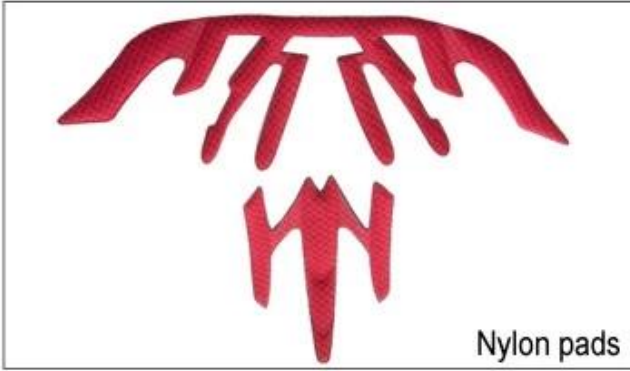

pedleri Mesh: toz ve küçük böcek vahşi sürme esnasında kask içine sinek önleyebilir.

Naylon yastıkları: antibakteriyel ve cilt dostu, kolay temizlenir.

Kadife yastıkları: Çok yumuşak ve rahat bir duygu.

Serin max yastıkları: çok yüksek uç, sürme esnasında serin ve kuru saçlar tutabilirsiniz.

Düşük kaliteli yastıkları: kolay rahatsız ve sıcak saçlı, sürtünme sonra kırık.

Inner Padding Fabric Options

EVA pads

Mesh pads

Nylon pads

Velvet pads

Cool max pads

Low quality pads

seçim için iç pedleri farklı türü vardır.

ilk 3 boyutlu açık örgü dolgu, o sıcak pres kalıp açılacak var; İkinci serin maksimum dolgu, biz MOQ ile serin maksimum şirket 1000 yarda ped satın almanız gerekir, üçüncü batarken kask girmeden küçük hata önleyebilir ANTI-BÖCEK net olduğunu ileri bir ucuz ve düşük tüy jel ekler, bir kaliteli yastıkları