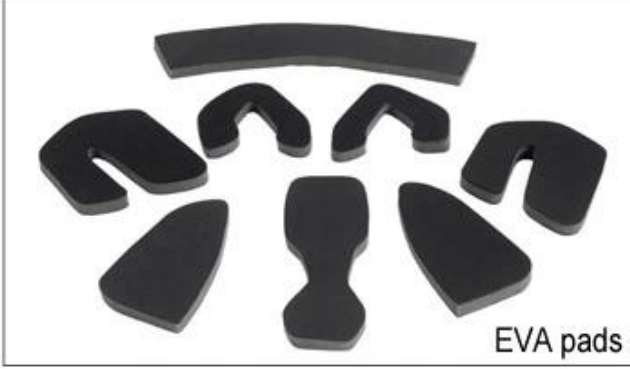

pedleri Mesh: toz ve küçük böcek vahşi sürme esnasında kask içine sinek önleyebilir.

Naylon yastıkları: antibakteriyel ve cilt dostu, kolay temizlenir.

Kadife yastıkları: Çok yumuşak ve rahat bir duygu.

Serin max yastıkları: çok yüksek uç, sürme esnasında serin ve kuru saçlar tutabilirsiniz.

Düşük kaliteli yastıkları: kolay rahatsız ve sıcak saçlı, sürtünme sonra kırık.

Inner Padding Fabric Options

EVA pads

Mesh pads

Nylon pads

Velvet pads

Cool max pads

Low quality pads

seçim için iç pedleri farklı türü vardır.

ilk 3 boyutlu açık örgü dolgu, o sıcak pres kalıp açılacak var; İkinci serin maksimum dolgu, biz MOQ ile serin maksimum şirket 1000 yarda ped satın almanız gerekir, üçüncü batarken kask girmeden küçük hata önleyebilir ANTI-BÖCEK net olduğunu ileri bir ucuz ve düşük tüy jel ekler, bir kaliteli yastıkları