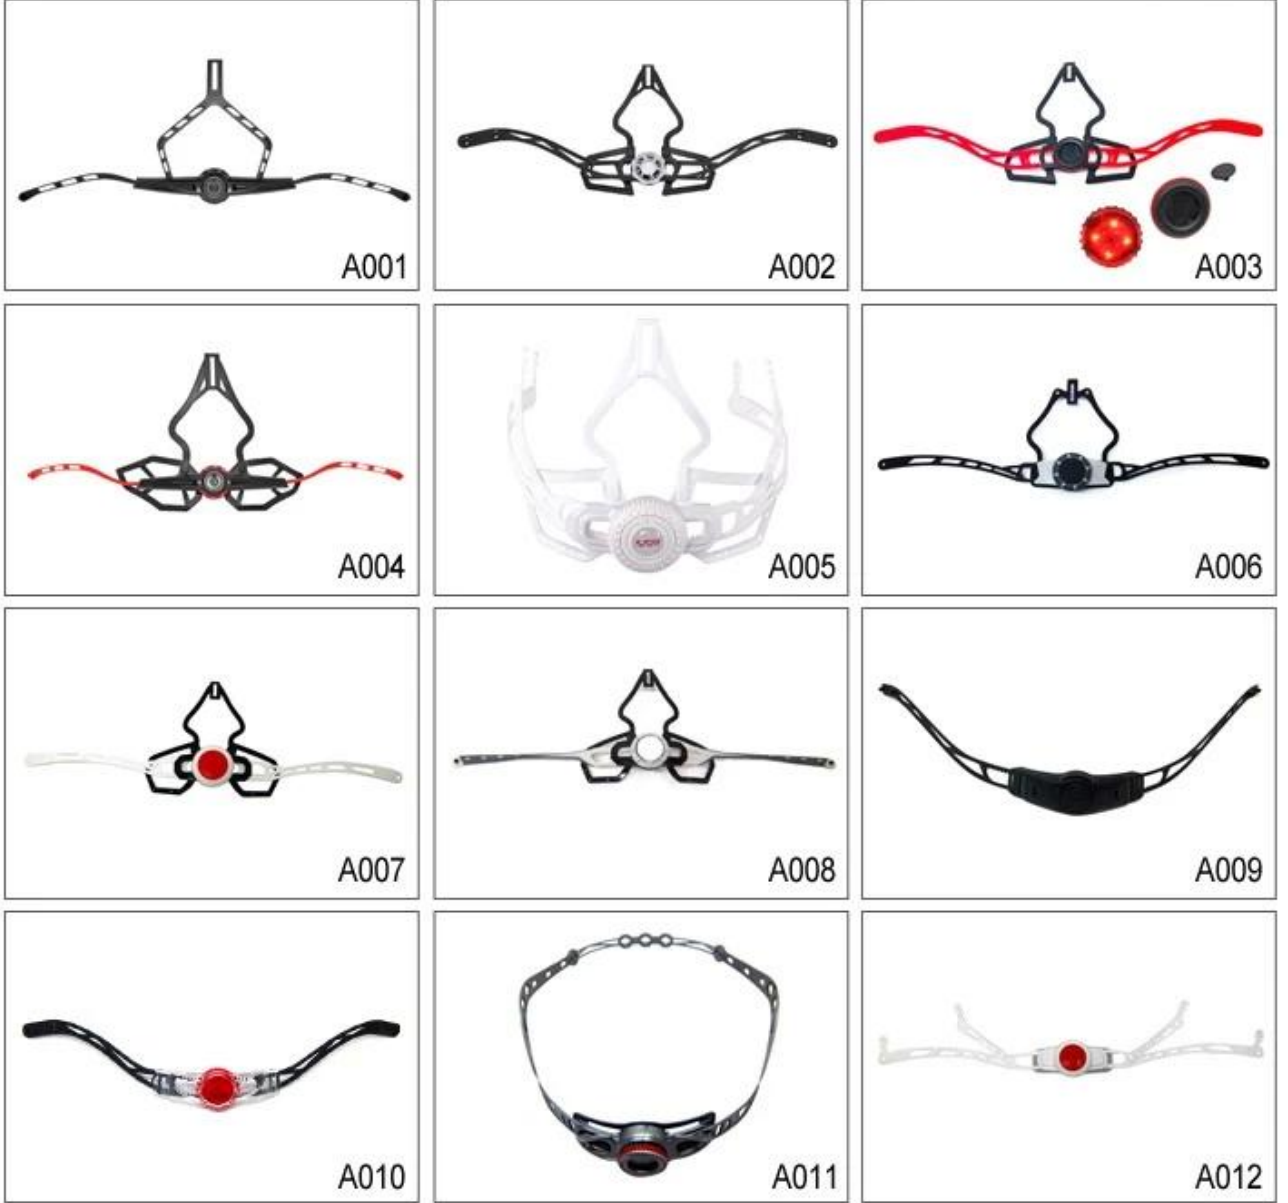

- Sertifika: CE EN1078 darbe koruması için onaylanmıştır.

Açıklaması En iyi kadın döngüsü kask:

Dış Malzeme: PC

Astar malzemesi: Yüksek yoğunluklu Siyah EPS

Boyut : S / M (54-58cm); M / L (58-62cm)

Ağırlık: 270g,

Adjustment System Options

İç dolgu kumaş seçenekleri vardır çeşit.

EVA yastıkları: Bu kapalı hücre ve su geçirmez esnek hissediyorum vardır.

pedleri Mesh: toz ve küçük böcek vahşi sürme esnasında kask içine sinek önleyebilir.