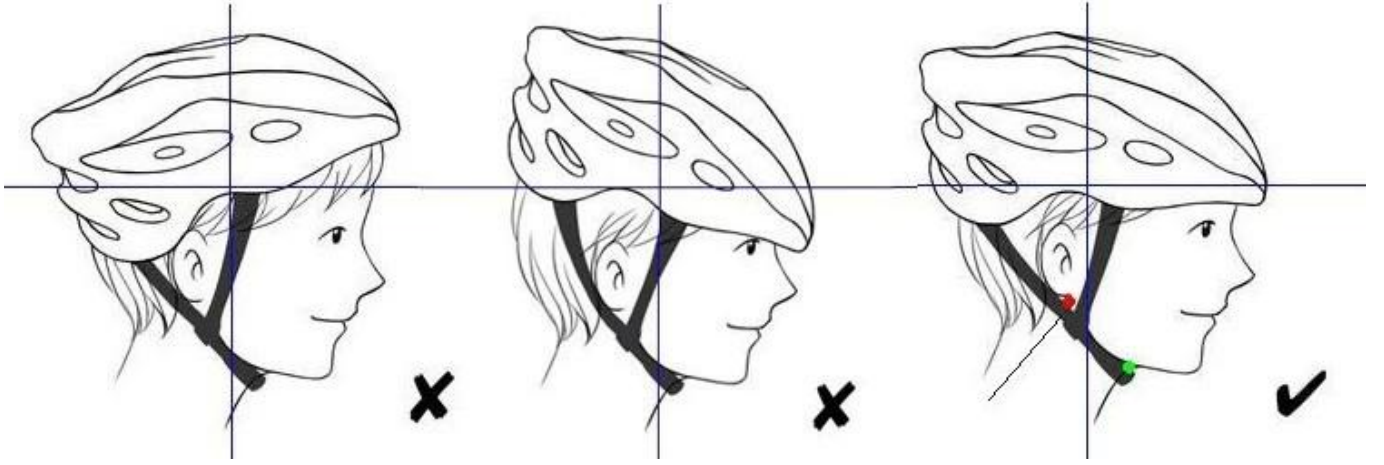

geniřletmek. kask yerine geldikten sonra, kafanın arkasında ulařmak ve bir rahat uyum elde edene kadar (bir kaydırıcı iterek ya da bir kadran bükerek) halka sıkın.

Saę: Kask seviyesi

İyi oturan kask rahat ama rahatsız edici sıkı olmamalıdır. Bu en fazla 1 inç kařlarınıızı üstünde ön kenarı ile başınızın (deęil geriye doęru) üzerine seviyesini oturtmak gerekir. Sizin alnı korunmalıdır. yan ve arkadan öne tarafa Kaskı itin. kask belirgin geçer ise, uyum oturduęundan için boyutlandırma halkası (veya pedleri) ayarlayın.

Yanlıř: Kask geri hareket ettirildięinde

Sonraki, toka ve chinstrap sıkın. Daha sonra arka kenarındaki yukarı, kask ön kenarında yukarı itin. Kask her iki yönde belirgin hareket ederse, chinstrap sıkın ve tekrar deneyin. rahat bir oturuř saęlamak için her iki kulak çevresinde kayıřları ayarlayın. chinstrap büküldü ile nihayet, aęzını aç. Bunu da kask alnına karřı basın yoksa, daha sıkın ve tekrarlayın. Sadece ařırı kayıřı sıkın ve rahatsızlık oluřturmaz.