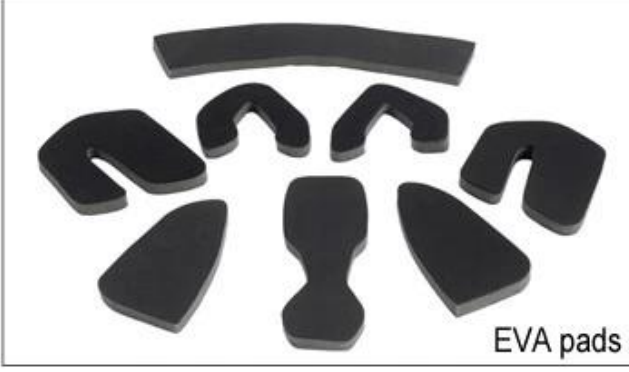

Adjustment System Options

Female Parts Options To Anchor Adjuster

T001

T002

T003

T004

T005

T006

İç dolgu kumaş seçenekleri vardır çeşit.

EVA yastıkları: Bu kapalı hücre ve su geçirmez esnek hissediyorum vardır.

pedleri Mesh: toz ve küçük böcek vahşi sürme esnasında kask içine sinek önleyebilir.

Naylon yastıkları: antibakteriyel ve cilt dostu, kolay temizlenir.

Inner Padding Fabric Options

EVA pads

Mesh pads

Nylon pads

Velvet pads

Cool max pads

Low quality pads

seçim için iç pedleri farklı türü vardır.