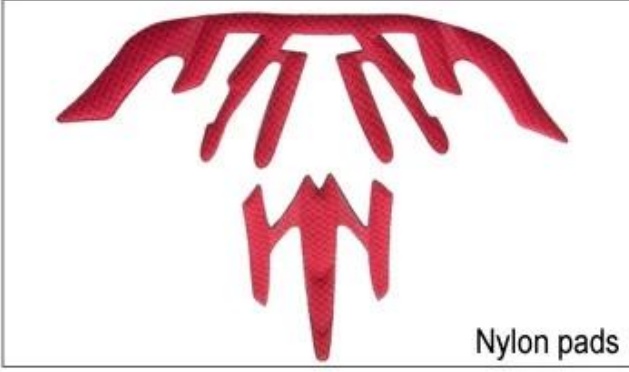

İç dolgu kumaş seçenekleri vardır çeşit.

EVA yastıkları: Bu kapalı hücre ve su geçirmez esnek hissediyorum vardır.

pedleri Mesh: toz ve küçük böcek vahşi sürme esnasında kask içine sinek önleyebilir.

Naylon yastıkları: antibakteriyel ve cilt dostu, kolay temizlenir.

Kadife yastıkları: Çok yumuşak ve rahat bir duygu.

Serin max yastıkları: çok yüksek uç, sürme esnasında serin ve kuru saçlar tutabilirsiniz.

Düşük kaliteli yastıkları: kolay rahatsız ve sıcak saçlı, sürtünme sonra kırık.

Inner Padding Fabric Options

EVA pads

Mesh pads

Nylon pads

Velvet pads

Cool max pads

Low quality pads

seçim için iç pedleri farklı türü vardır.

ilk 3 boyutlu açık örgü dolgu, o sıcak pres kalıp açılacak var; ikinci serin maksimum dolgu, biz MOQ ile serin maksimum şirket 1000 yarda ped satın almanız gerekir, üçüncü batarken kask girmeden küçük hata önleyebilir ANTI-BÖCEK net olduğunu ileri bir ucuz ve düşük tüy jel ekler, bir kaliteli yastıkları