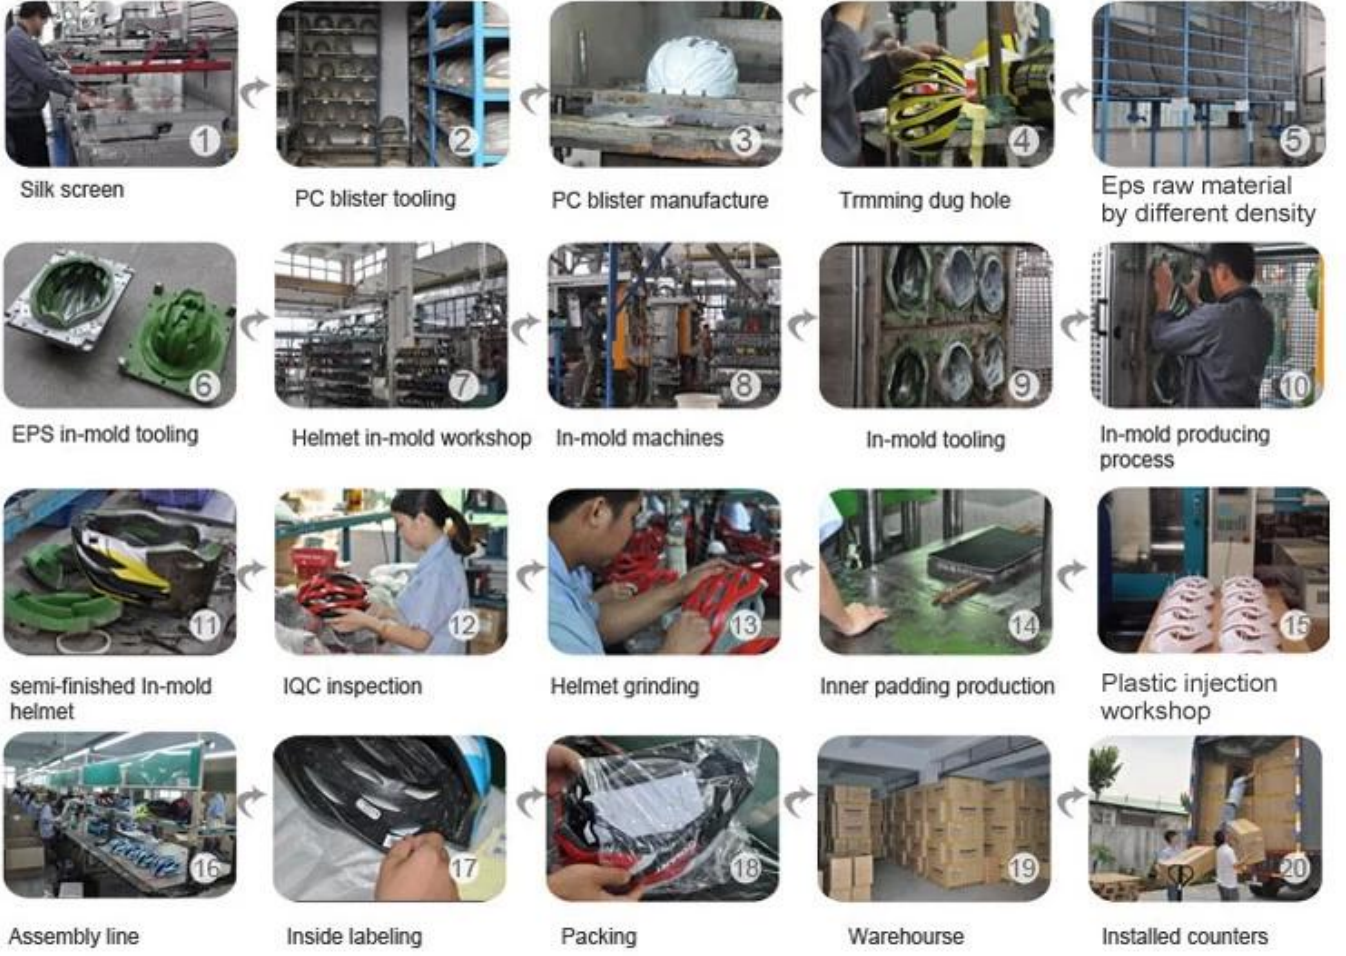

Production Procedure

SSS

1. OEM hizmet veriyorsunuz?

Tüm bizim kask üretim müşterinin logolar ve etiketleri de dahil olmak üzere hatları için OEM siparişleri kabul ediyoruz. Araştırma ve geliştirme uzun yıllar sonra biz tüm gereksinimleri karşılamak eminiz. Biz de fikirlerinizi söyle bize, güçlü Ar- Ge yeteneklerine sahip, Ar- Ge ekibimiz senin fikrin beton ürünleri açmak ve görel test standartları geçmek, sorunsuz kitle üretim sağlamak, aynı zamanda kar maksimizasyonu ulaşmanıza yardımcı yardımcı olur.

2. ODM hizmeti veriyorsunuz?

Evet, farklı müşteri ihtiyaçlarını karşılamak için genellikle biz yeni ürün geliştirme için yıllık gelirimizin % 20'si yeniden yatırım. 15-20 yüksek nitelikli mühendislerden oluşan bir ekip tarafından desteklenen, biz tasarım ve her sezon yeni ortak kalıpları geliştirmek. Yaklaşık 5-6 yeni modelleri her ay, her zaman açıldıktan sonra giderek daha popüler hale serbest bırakılır. Inmold açık yetişkin kayak kask