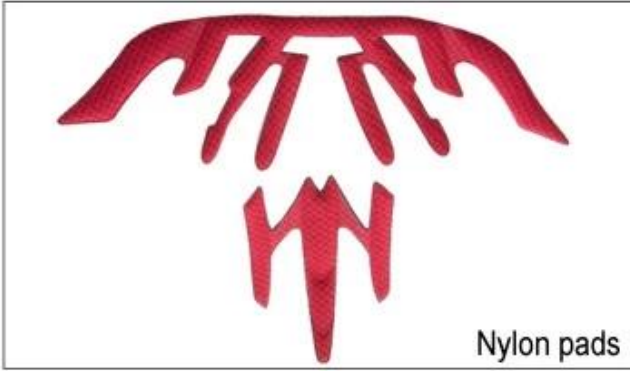

Düşük kaliteli yastıkları: kolay rahatsız ve sıcak saçlı, sürtünme sonra kırık.

Inner Padding Fabric Options

EVA pads

Mesh pads

Nylon pads

Velvet pads

Cool max pads

Low quality pads

Nefes alma ve konfor Manta standart kask kayış% 15 daha hafiftir Airlite kayışları özellikleri, bu yüzden son derece önemlidir. Tetoron kayışları normal kask kayışı daha hafif, daha güçlü ve nefes vardır. sıcaklıklar artmaya başladığında Onlar da kolayca yüz sopa yok. Hızlı Adapte Sistemi dokuma kolayca ve sürekli tam kafa şekline uygun olabilir. Kask tüm durumlarda kafasına sıkıca kalır ve dokuma askıları iyi konumda her zaman vardır.