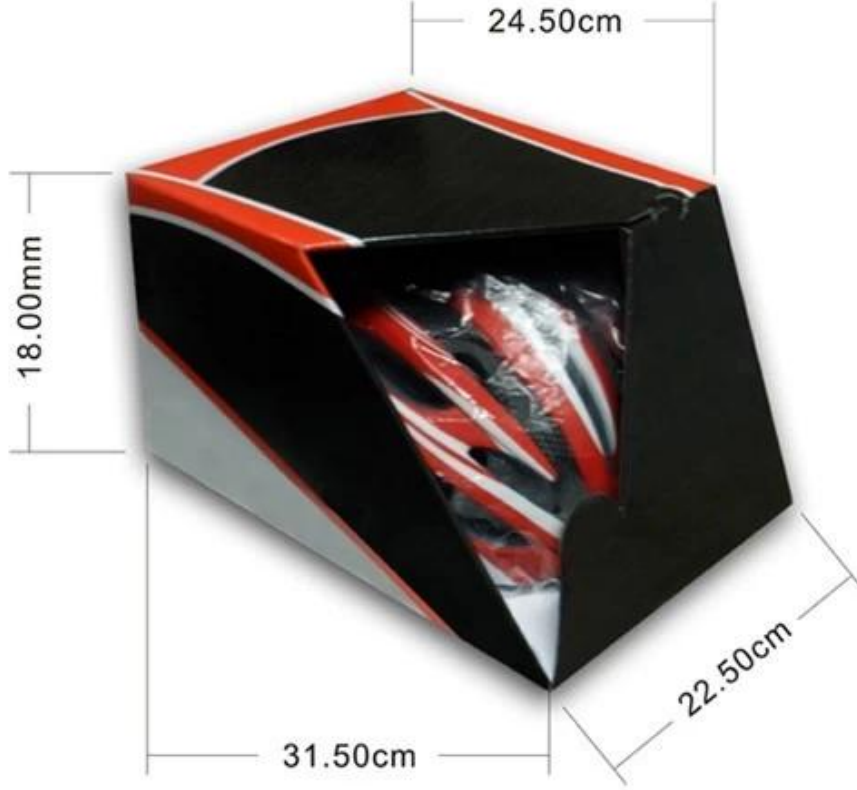

Packaging

Items per Carton: 12 Pieces/Carton

Package Measurements: 73X58X35 cm

Gross Weight: 6.50 kg

Package Type: 1PCS/PP bag wth color box, 12 PCS PER BROWN CARTON

Bizim kafa formu hakkında

Avrupa kafa formu:

Bir Oval şekilli kask oldukça uygun bir boyutu olan bir binicinin kafası için tasarlanmıştır Avrupalılar için.

Genel kafa formu:

Genel bir kafa formu kask ön-arka yan-yan ölçümü biraz daha uzun bir boyuta sahip bir binicinin kafası için tasarlanmıştır.