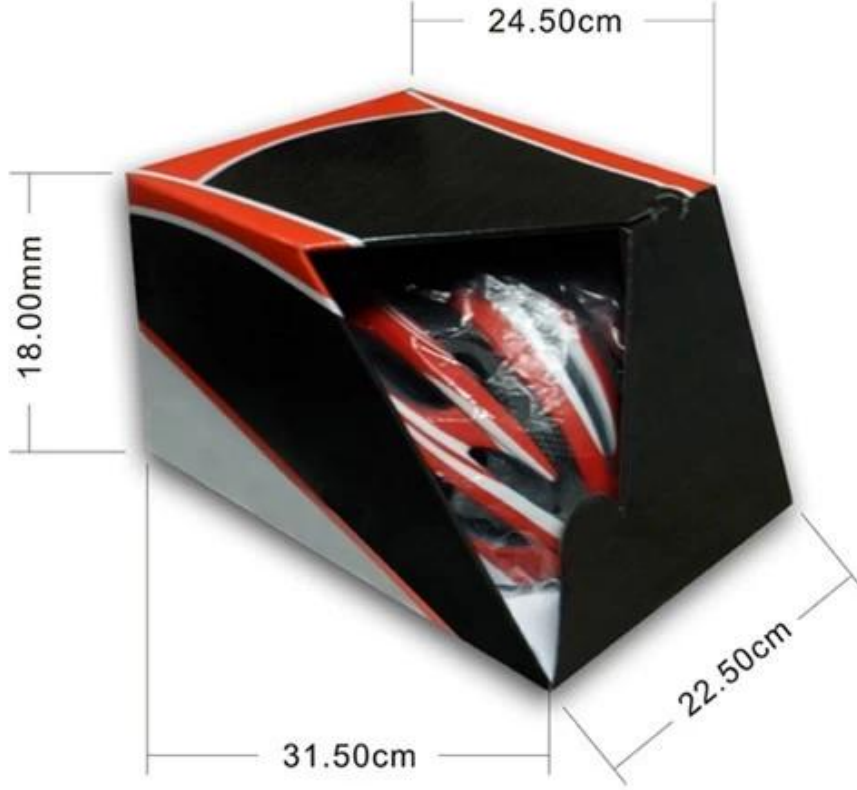

3.Material	PC + EPS	Ayar kauçuk düğme, naylon çene kayışı ve ITW ile kalıp tekniğinde çıkarılabilir siperlik, headkey headring ile toka. EPS gri madde, EPS + PC inmould kask, hızlı çıkarma toka ile ayarlanabilir bisiklet kask satış çene kayışı; arka kilit ayarı; serin, rahat yastıkları
4.Visor	çıkartılabilir vizör	sürerken güneş engellemek ve yağmur engellemek
5.Renk.	herhangi pantone renk	herhangi pantone renk
6.Size	M (52-58CM), L (54-61CM)	
7.Logo	etiket baskı, filigran, ısı transferi, vb	
8.MOQ	500 adet	Her renk 300pcs daha az
9.Carton Boyutu	Boyut 73 * 58 * 35cm	
10.Packing	12pcs / ctn	10pcs ana ctn
11.Price Dönemi	FOB	
12. Nakliye Yöntemi	deniz veya hava yoluyla	ekspres
13. Ödeme Koşulları	Paypal T / T, Western Union, L / C	
14. Örnek zamanı	4-7 gün	biz örnek detayları aldıktan sonra
15.Production Teslimat Süresi	20-30 gün	Yaklaşık için onay alındıktan sonra üretim öncesi örnekleri, ve ayrıca sipariş miktarına göre

Package Measurements: 73X58X35 cm

Gross Weight: 6.50 kg

Package Type: 1PCS/PP bag wth color box, 12 PCS PER BROWN CARTON

Bizim kafa formu hakkında

Avrupa kafa formu:

Bir Oval şekilli kask oldukça uygun bir boyutu olan bir binicinin kafası için tasarlanmıştır Avrupalılar için.