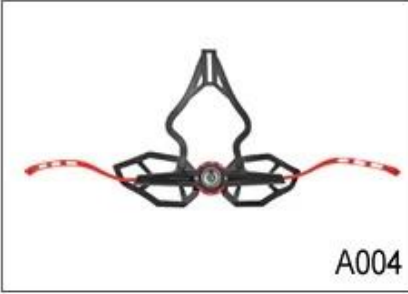

ultra hafif bisiklet kask baş kilit ayarı

23 yıllık Ar-amp ile fabrika olarak D tecrübe, farklı kask ve amp ayarlamalar bir seri geliştirdik; farklı kask tasarımları ile uyumlu Yukarı & amp bulabilirsiniz!; vb aşağı ayarlayıcı, Y şekli ayarlayıcı, LED ayarlayıcı, tam bir baş ayarlayıcı, şeffaf ayarlayıcı, entegre ayarlayıcı, tüm fabrikamızda! Dahası, marka talebi karşılamak için, biz tasarım veya fikir göre logo çıkartmaları ekleyebilir veya özel ayarını özelleştirebilirsiniz! Bizim ayarlamalar çok renk kombinasyonu aynı zamanda highlights.We biridir söz her dönen kadran ayarı iyi yapılmış ve amfi olduğu; size konforlu ve amp sağlayabilir; istikrarlı uydurma bir deneyim!

Adjustment System Options

A001

A002

A003

A004

A005

A006

A007

A008

A009

A010

A011

A012

Bu çoklu ayarlanabilir sistem kask kolayca maksimum konfor ve uyum sağlamak için üç farklı pozisyonlarda yüksekliğini ayarlamak yapar.

Ergonomik, kolay yumuşak bir lastik pedi garanti maksimum konfor ile arama tekerleğini kullanın. yükseklik ayarı mükemmel ayarlanabilirlik sunuyor. Mikro arama ve dikey pozisyon kask çıkarmadan ayarlanabilir.

Up-N-Aşağı ayarlama sistemi sayesinde eşsiz çift eksen tasarımı herhangi bir kask en hassas ve rahat uydurma verir. Bu kafa arka sonra kolayca merkezi bir kilit çarkı doğru gerilim sıkılır yumuşak kauçuk ped ile beşik sağlar. Hafif ve kullanımı kolay.