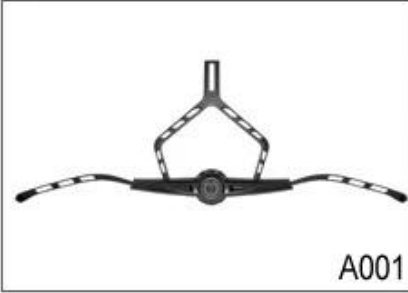

ultra hafif bisiklet kask baş kilit ayarı

23 yıllık Ar-amp ile fabrika olarak D tecrübe, farklı kask ve amp ayarlamalar bir seri geliştirdik; farklı kask tasarımları ile uyumlu Yukarı & amp bulabilirsiniz!; vb aşağı ayarlayıcı, Y şekli ayarlayıcı, LED ayarlayıcı, tam bir baş ayarlayıcı, şeffaf ayarlayıcı, entegre ayarlayıcı, tüm fabrikamızda! Dahası, marka talebi karşılamak için, biz tasarım veya fikir göre logo çıkartmaları ekleyebilir veya özel ayarını özelleştirebilirsiniz! Bizim ayarlamalar çok renk kombinasyonu aynı zamanda highlights.We biridir söz her dönen kadran ayarı iyi yapılmış ve amfi olduğu; size konforlu ve amp sağlayabilir; istikrarlı uydurma bir deneyim!

Adjustment System Options

A001

A002

A003

A004

A005

A006

A007

A008

A009

A010

A011

A012

Bu çoklu ayarlanabilir sistem kask kolayca maksimum konfor ve uyum sağlamak için üç farklı pozisyonlarda yüksekliğini ayarlamak yapar.

Ergonomik, kolay yumuşak bir lastik pedi garanti maksimum konfor ile arama tekerleğini kullanın. yükseklik ayarı mükemmel ayarlanabilirlik sunuyor. Mikro arama ve dikey pozisyon kask çıkarmadan ayarlanabilir.

Up-N-Aşağı ayarlama sistemi sayesinde eşsiz çift eksen tasarımı herhangi bir kask en hassas ve rahat uydurma verir. Bu kafa arka sonra kolayca merkezi bir kilit çarkı doğru gerilim sıkılır yumuşak kauçuk ped ile beşik sağlar. Hafif ve kullanımı kolay.