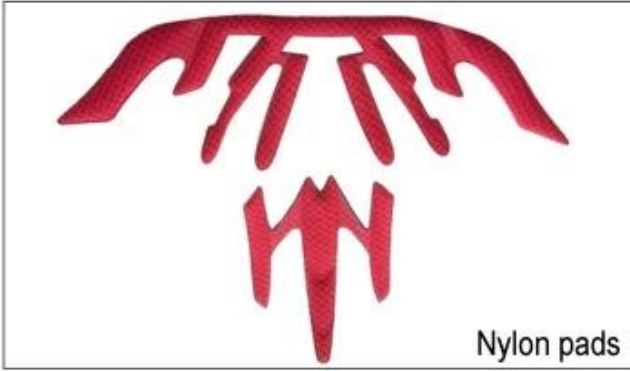

Düşük kaliteli yastıkları: kolay rahatsız ve sıcak saçlı, sürtünme sonra kırık.

## Inner Padding Fabric Options

EVA pads

Mesh pads

Nylon pads

Velvet pads

Cool max pads

Low quality pads